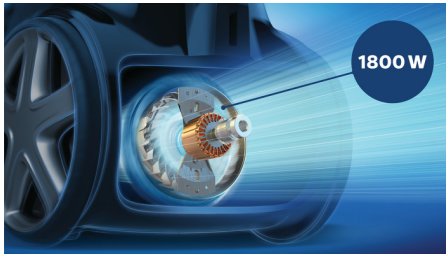

Основні особливості

Надійний двигун потужністю 1800 Вт

Надійний двигун потужністю 1800 Вт забезпечує високу потужність всмоктування для чудових результатів прибирання.