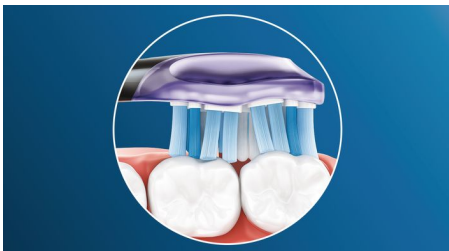

Інноваційна технологія

- Вдосконалена звукова технологія Philips Sonicare
- Автоматично вибирає оптимальний режим для відмінних результатів****

Створена для оптимальної ефективності

- Заміняйте завжди вчасно. Насолоджуйтеся завжди ефективним чищенням.
- Знімний дизайн для простої заміни насадки для щітки
- Перевірено для здоров'я Вашої ротової порожнини

Основні особливості

Фокус на здоров'ї ясен

Завдяки насадці для щітки Philips Sonicare Premium Gum Care навіть найретельніше чищення є лагідним. Під час переміщення зубної щітки вздовж лінії ясен гнучкі краї та щетинки насадки для щітки Premium Gum Care поглинають зайвий тиск, захищаючи ясна навіть у разі сильного чищення. Щетинки інтенсивно працюють для видалення нальоту та бактерій вздовж лінії ясен, сприяючи кращому стану ясен. Вигнута конструкція цієї насадки для щітки забезпечує максимальний контакт щетинок.

Технологія адаптивного чищення

Наша технологія адаптивного чищення гарантує щоразу персоналізоване чищення. М'які гумові краї вигинаються для адаптації Premium Gum Care до форми зубів та ясен, поглинаючи зайвий тиск та покращуючи звукове чищення. Щетинки можуть підлаштовуватися до форми зубів та ясен, що дозволяє отримати у 2 рази кращий контакт із поверхнею порівняно зі звичайною насадкою для щітки** для глибшого чищення у важкодоступних місцях.