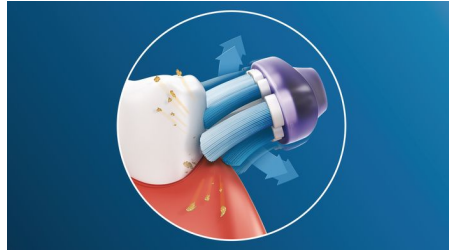

Основні особливості

Фокус на здоров'ї ясен

Завдяки насадці для щітки Philips Sonicare Premium Gum Care навіть найретельніше чищення є лагідним. Під час переміщення зубної щітки вздовж лінії ясен гнучкі краї та щетинки насадки для щітки Premium Gum Care поглинають зайвий тиск, захищаючи ясна навіть у разі сильного чищення. Щетинки інтенсивно працюють для видалення нальоту та бактерій вздовж лінії ясен, сприяючи кращому стану ясен. Вигнута конструкція цієї насадки для щітки забезпечує максимальний контакт щетинок.

Технологія адаптивного чищення

Наша технологія адаптивного чищення гарантує щоразу персоналізоване чищення. М'які гумові краї вигинаються для адаптації Premium Gum Care до форми зубів та ясен, поглинаючи зайвий тиск та покращуючи звукове чищення. Щетинки можуть підлаштовуватися до форми зубів та ясен, що дозволяє отримати у 2 рази кращий контакт із поверхнею порівняно зі звичайною насадкою для щітки** для глибшого чищення у важкодоступних місцях.

Забудьте про наліт

Завдяки гнучкій конструкції насадка для щітки Premium Gum Care усуває наліт до 10 разів краще, ніж звичайна зубна щітка. Вона рухається, щоб покращити нашу унікальну технологію чищення Philips Sonicare, тож під час чищення Ви отримувате виняткову чистоту, яку можна бачити і відчувати.