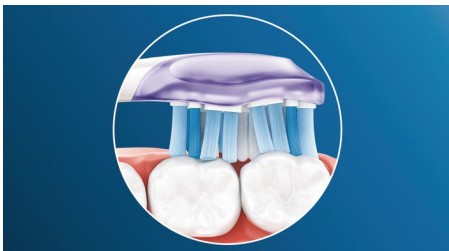

Інноваційна технологія

- Вдосконалена звукова технологія Philips Sonicare
- Автоматично вибирає оптимальний режим для відмінних результатів****

Створена для оптимальної ефективності

- Заміняйте завжди вчасно. Насолоджуйтеся завжди ефективним чищенням.
- Знімний дизайн для простої заміни насадки для щітки
- Перевірено для здоров'я Вашої ротової порожнини

Основні особливості

Фокус на здоров'ї ясен

Завдяки насадці для щітки Philips Sonicare Premium Gum Care навіть найретельніше чищення є лагідним. Під час переміщення зубної щітки вздовж лінії ясен гнучкі краї та щетинки насадки для щітки Premium Gum Care поглинають зайвий тиск, захищаючи ясна навіть у разі сильного чищення. Щетинки інтенсивно працюють для видалення нальоту та бактерій вздовж лінії ясен, сприяючи кращому стану ясен. Вигнута конструкція цієї насадки для щітки забезпечує максимальний контакт щетинок.

Технологія адаптивного чищення

Наша технологія адаптивного чищення гарантує щоразу персоналізоване чищення. М'які гумові краї вигинаються для адаптації Premium Gum Care до форми зубів та ясен, поглинаючи зайвий тиск та покращуючи звукове чищення. Щетинки можуть підлаштовуватися до форми зубів та ясен, що дозволяє отримати у 2 рази кращий контакт із поверхнею порівняно зі звичайною насадкою для щітки** для глибшого чищення у важкодоступних місцях.