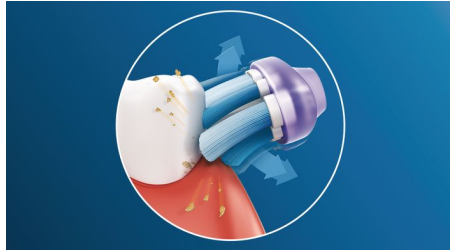

Основні особливості

Фокус на здоров'ї ясен

Завдяки насадці для щітки Philips Sonicare Premium Gum Care навіть найретельніше чищення є лагідним. Під час переміщення зубної щітки вздовж лінії ясен гнучкі краї та щетинки насадки для щітки Premium Gum Care поглинають зайвий тиск, захищаючи ясна навіть у разі сильного чищення. Щетинки інтенсивно працюють для видалення нальоту та бактерій вздовж лінії ясен, сприяючи кращому стану ясен. Вигнута конструкція цієї насадки для щітки забезпечує максимальний контакт щетинок.

Технологія адаптивного чищення

Наша технологія адаптивного чищення гарантує щоразу персоналізоване чищення. М'які гумові краї вигинаються для адаптації Premium Gum Care до форми зубів та ясен, поглинаючи зайвий тиск та покращуючи звукове чищення. Щетинки можуть підлаштовуватися до форми зубів та ясен, що дозволяє отримати у 2 рази кращий контакт із поверхнею порівняно зі звичайною насадкою для щітки** для глибшого чищення у важкодоступних місцях.

Забудьте про наліт

Завдяки гнучкій конструкції насадка для щітки Premium Gum Care усуває наліт до 10 разів краще, ніж звичайна зубна щітка. Вона рухається, щоб покращити нашу унікальну технологію чищення Philips Sonicare, тож під час чищення Ви отримувате виняткову чистоту, яку можна бачити і відчувати.