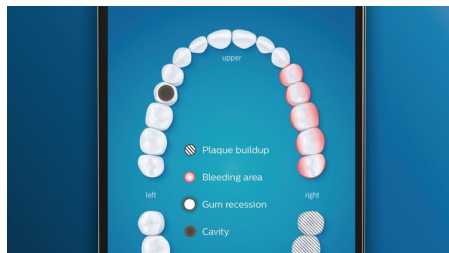

Біліші зуби, швидко

Встановіть насадку для щітки W3 Premium White для видалення поверхневих плям та отримання найбільшої посмішки. Щільні щетинки в центрі для видалення плям лише за три дні дозволяють видалити до 100% більше плям, що клінічно доведено.**

Щітка TongueCare+ для чищення язика

Встановіть щітку TongueCare+ для чищення, щоб м'яко видалити запах, який спричиняється бактеріями з пор на Вашому язичі. Її 240 спеціально розроблених мікрощетинок потрапляють в усі заглибини язика, щоб видалити бактерії та залишки їжі, які спричиняють поганий подих. Використовуйте з нашим антибактеріальним аерозолем BreathRx для чудового очищення та надзвичайно свіжого подиху.

Жодна ділянка не залишиться без уваги

Додаток Philips Sonicare інформує, коли досягнуто ретельної чистоти, та дає поради щодо кращого, ретельнішого чищення.

Зони фокусування та визначення цілей

У Вас є проблемні місця, на які вказав стоматолог? Ми виділимо їх у Вашій 3D-карті рота в додатку та нагадаємо, що Ви повинні приділити додаткову увагу цим ділянкам.

Забарато тиску?

Ви можете не відчувати, коли тиснете на щітку занадто сильно, однак насадка DiamondClean Smart це відчує. Якщо Ви будете тиснути занадто сильно, на кінці ручки блиматиме світлове кільце. Це дружнє нагадування дозволяє зменшити тиск і дати насадці для щітки виконати роботу. 7 із 10 людей вважають, що ця функція допомогла їм краще чистити зуби.