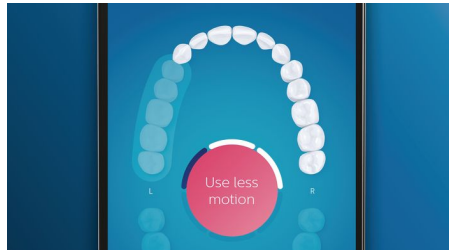

Жодна ділянка не залишиться без уваги

Додаток Philips Sonicare інформує, коли досягнуто ретельної чистоти, та дає поради щодо кращого, ретельнішого чищення.