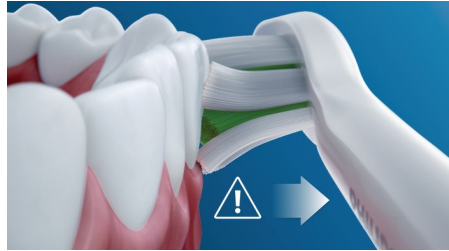

Забарто тиску?

На відміну від зубної щітки, Ви можете не помічати, що сильно тиснете на зуби. У разі надто сильного тиску на ясна зубна щітка подаватиме пульсуючий звук, повідомляючи Вам, що потрібно легше натискати.