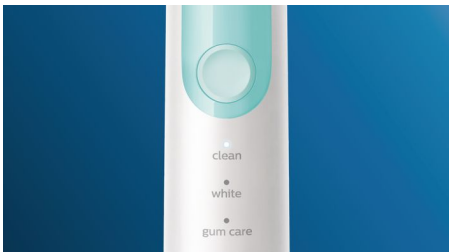

PHILIPS

sonicare

Звукова електрична
зубна щітка

ProtectiveClean 5100

Вбудований датчик тиску

3 режими

1 функція BrushSync

Дорожній футляр

Створено для Вас

- Заохочення до ретельного чищення
- Тепер подорожувати стало зручніше

Основні особливості

Природно біліші зуби

Встановіть насадку для щітки W2 Optimal White, щоб видалити поверхневі плями та мати білішу усмішку. Клінічно підтверджено відбілювання зубів лише за один тиждень завдяки щільним щетинкам у центрі для видалення нальоту.

Три режими

Ця зубна щітка дозволяє налаштувати чищення відповідно до власних потреб завдяки трьом режимам. Режим чищення є стандартним для відмінного чищення. Відбілювання – ідеальний режим для видалення поверхневих плям, а режим догляду за яснами додає хвилину чищення з меншою потужністю для ніжного масажування ясен.