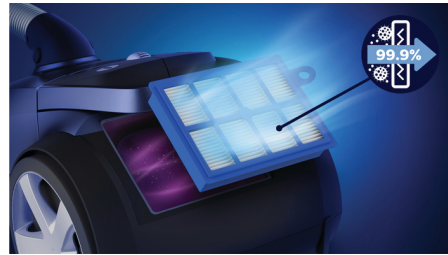

Сертифікований антиалергенний фільтр

Сертифікований антиалергенний фільтр захоплює 99,9% пилу, зокрема пилок, шерсть тварин і пилові кліщі – ідеальний варіант для людей, які страждають від алергії.