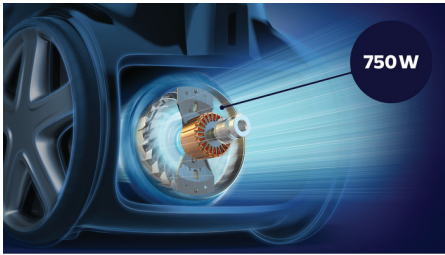

Основні особливості

Високоєфективний двигун 750 Вт

Високоєфективний двигун 750 Вт забезпечує щоразу потужне, бездоганне прибирання.