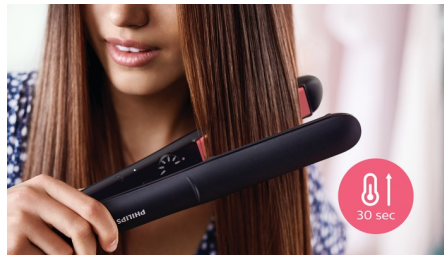

Швидке нагрівання

Ці щипці для розпрямлення волосся швидко нагріваються і готові до використання через 30 секунд.