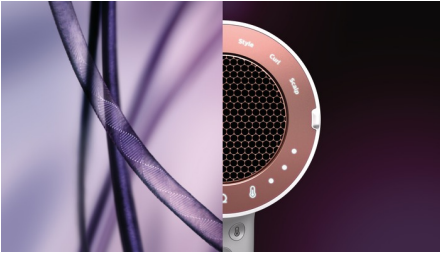

Унікальне волосся. Унікальний догляд.

Фен із SenseIQ: визначає, адаптується і піклується

Новий фен Philips Prestige із технологією SenseIQ визначає температуру волосся і регулює тепло понад 12 000* разів для запобігання перегріванню, залишаючи волосся таким здоровим, що воно блищить.

- Розумні цифрові програми
- Простий цифровий інтерфейс

Насадки

- Насадка для укладки
- Розслаблюючий масажер голови
- Дифузор для об'ємної завивки

Основні особливості

Персоналізоване

Технологія SenseIQ для персоналізованого сушіння. **ВИЗНАЧАЄ.** Цифровий інфрачервоний датчик фена постійно визначає температуру волосся для персоналізованого захисту. **АДАПТУЄ.** Розумний мікропроцесор аналізує дані, які збирає датчик, і регулює температуру 12 000 разів за сеанс сушіння*** для запобігання перегріванню. **ПІКЛУЄТЬСЯ.** Наша технологія визначення та адаптації захищає волосся під час сушіння, зберігаючи у ньому до 95%** природної вологи.

Потужний

Інноваційний фен створено для забезпечення потужного потоку повітря, щоб ви могли насолоджуватися на 30% швидшим сушінням*.

Розумний

Розумні цифрові програми забезпечують сушіння, що задовольняє ваші потреби, автоматично вибираючи відповідну температуру та силу потоку повітря. Вибирайте швидкий, лагідний, ручний режими та режим укладки, масажу, завивки. Для швидкого сушіння вибирайте швидкий режим, для додаткового догляду – лагідний режим, а ручний режим для вибору власного налаштування нагрівання/швидкості з-поміж трьох доступних рівнів. Режим укладки, завивки або масажу голови вибирається автоматично після під'єднання відповідної насадки.