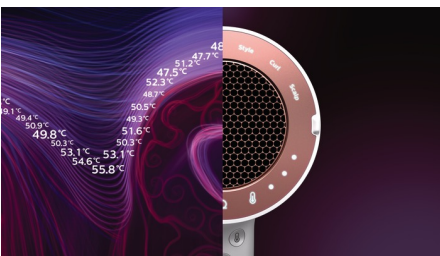

Адаптація

Розумний мікропроцесор – це штучний інтелект SenseIQ. Він аналізує і регулює потік повітря понад 12 000 разів за сеанс сушіння*** для забезпечення найкращої ефективності, гарантуючи ексклюзивний

догляд за вашим волоссям. SenseIQ забезпечує розумне керування нагріванням для догляду за вашим волоссям унікальним способом.