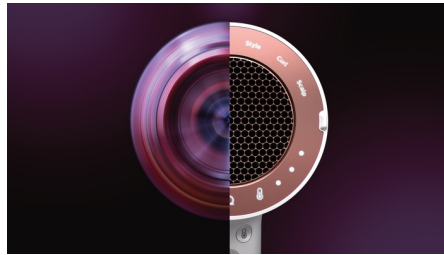

Потужний

Інноваційний фен створено для забезпечення потужного потоку повітря, щоб ви могли насолоджуватися на 30% швидшим сушінням*.

Розумний

Розумні цифрові програми забезпечують сушіння, що задовольняє ваші потреби, автоматично вибираючи відповідну температуру та силу потоку повітря. Вибирайте швидкий, лагідний, ручний режими та режим укладки, масажу, завивки. Для швидкого сушіння вибирайте швидкий режим, для додаткового догляду – лагідний режим, а ручний режим для вибору власного налаштування нагрівання/швидкості з-поміж трьох доступних рівнів. Режим укладки, завивки або масажу голови вибирається автоматично після під'єднання відповідної насадки.