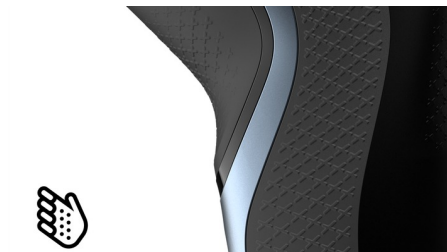

Ручка з гумовими накладками

Зручно й точно користуйтеся бритвою завдяки ергономічному неслизькому гумовому покриттю, що дозволяє легко тримати ручку навіть мокрою рукою.