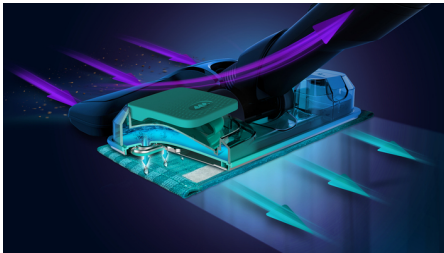

Удаляйте до 99 % бактерий*

Вы даже можете добавить в резервуар для воды любимое моющее средство, чтобы удалить до 99 % бактерий.