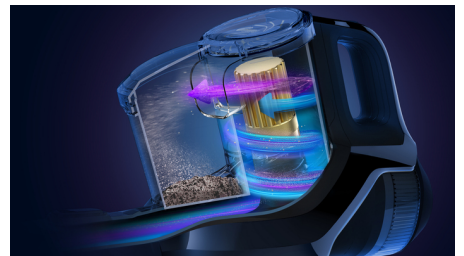

Насадка с функцией всасывания 360°

При уборке всегда хочется быть уверенными, что вся грязь на полу собирается с первого раза, ведь никому не хочется водить насадкой пылесоса в одном месте

по несколько раз. Универсальная насадка с функцией всасывания 360° собирает до 99,7 % пыли и грязи каждым движением, эффективно очищая напольное покрытие! Благодаря технологии всасывания 360° она собирает больше пыли и грязи со всех сторон от насадки, обеспечивая эффективную уборку.

Насадка с LED-подсветкой

Что, если мы скажем вам, что на вашем полу остается незаметная пыль и грязь? Большую часть грязи на полу не увидит невооруженным глазом. Теперь пыль, шерсть, волосы и крошки легко заметить и убрать благодаря LED-подсветке в насадке. Подсветка позволяет увидеть незаметную пыль и грязь и поможет добиться достойных результатов уборки.

PowerCyclone 10

Philips PowerCyclone 10 — это наша новейшая безмешковая технология, которая теперь доступна и в беспроводном пылесосе. PowerCyclone 10 обеспечит стабильно мощное всасывание и на 30 % более высокую производительность.