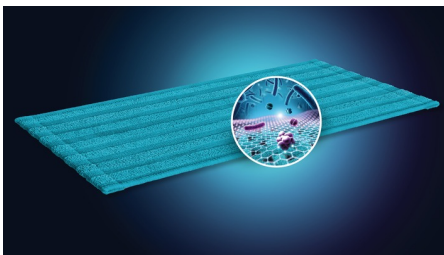

Антибактериальная ткань

Новое покрытие Always Clean защищает ткань от распространения бактерий после сеанса уборки! Так вам будет проще ухаживать за дисками.