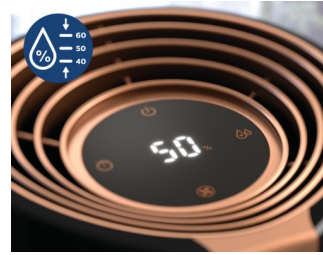

3 налаштування зволоження

Налаштування зволоження для точного контролю вологості. Обирайте максимально комфортну вологість повітря: 40, 50 та 60 відсотків.