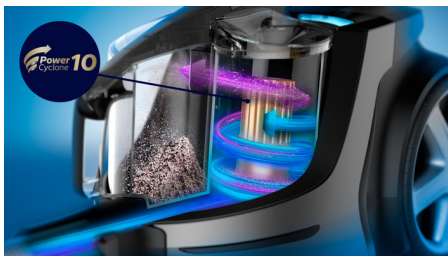

Бездоганна ефективність

- PowerCyclone 10 підтримує неймовірну потужність всмоктування довше
- Насадка TriActive Ultra захоплює пил і бруд із будь-якої підлоги
- Система фільтрації Allergy H13 вловлює понад 99,9% дрібного пилу

Прибирання без зусиль

- Технологія NanoClean зменшує хмари пилу
- Чистить делікатні речі, такі як меблі та оббивка
- ErgoGrip із дистанційним керуванням для безпроблемного використання
- Супертурбощітка ідеально підходить для ретельного прибирання шерсті тварин і пуху

Основні особливості

Технологія PowerCyclone 10

Удосконалену технологію PowerCyclone 10 розроблено для максимального збільшення потоку повітря завдяки потужному обертовому руху, що забезпечує надзвичайно велику потужність всмоктування. Надзвичайно прискорений потік повітря у циліндричному відділенні ефективно відділяє пил від повітря, забезпечуючи вищу потужність всмоктування довше для найкращого прибирання усіх типів підлоги*.