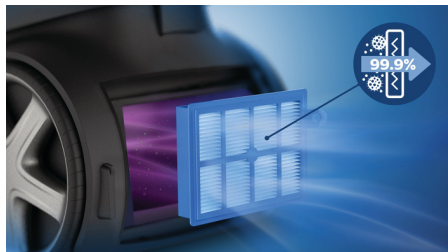

Насадка TriActive Ultra

Насадка TriActive Ultra захоплює грубий і дрібний пил за один раз і з усіх боків. Насадка використовує потужність всмоктування для щоразу швидших результатів і на будь-якій підлозі.

Технологія NanoClean

Технологія NanoClean зменшує хмари пилу, щоб підтримувати чистоту Вашого дому і підлоги. Пил спадає на дно контейнера і не прилипає до стінок. Коли час спорожнити контейнер, пил і бруд легко випадає.

Вбудована щітка

Вбудована щітка для пилу знаходиться на ручці, тому завжди готова до використання на меблях, плоских поверхнях і оббивці.

Фільтр Allergy H13

Система фільтрації Allergy H13 захоплює понад 99,9% дрібного пилу, зокрема пилок, шерсть тварин і пилові кліщі, тому ідеально підходить для людей, які страждають від алергії. Рівень фільтрації рівний HEPA 13**.