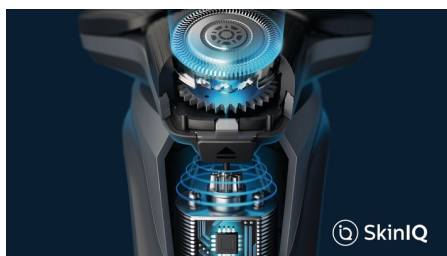

Датчик мощности

Интеллектуальный датчик измеряет параметры щетины 125 раз в секунду, а технология автоматически адаптирует мощность бритвы для максимально бережного и эффективного бритья.