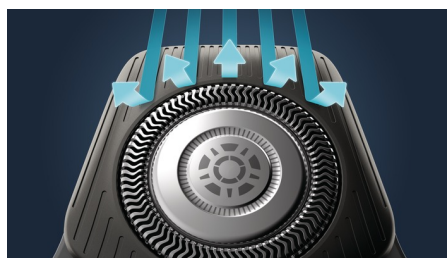

### Датчик мощности

Интеллектуальный датчик измеряет параметры щетины 125 раз в секунду, а технология автоматически адаптирует мощность бритвы для максимально бережного и эффективного бритья.

### Высокоточные бритвенные головки с продольными прорезями

Новая форма бритвенных головок разработана для более высокой точности срезания щетины. Их поверхность оснащена продольными прорезями, которые направляют волос в положение оптимальное для максимально качественного среза лезвием.