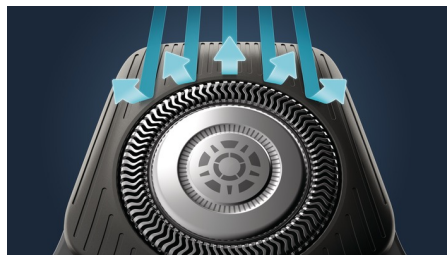

### Датчик мощности

Интеллектуальный датчик измеряет параметры щетины 125 раз в секунду, а технология автоматически адаптирует мощность бритвы для максимально бережного и эффективного бритья.

### Высокоточные бритвенные головки с продольными прорезями

Новая форма бритвенных головок разработана для более высокой точности срезания щетины. Их поверхность оснащена продольными прорезями, которые направляют волос в положение оптимальное для максимально качественного среза лезвием.