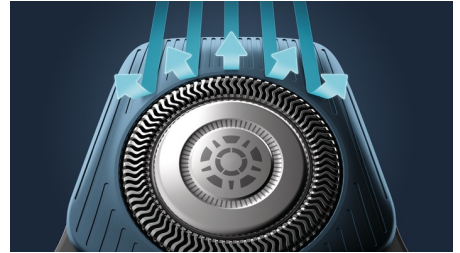

Датчик адаптації потужності

Розумний датчик волосся на обличчі зчитує інформацію про густоту волосся 125 разів на секунду. Технологія автоматично адаптує потужність для легкого та лагідного гоління.

Гнучкі головки 360-D

Повністю гнучкі головки повертаються на 360° для повторення контурів обличчя. Насолоджуйтеся оптимальним контактом зі шкірою для ретельного та комфортного гоління.

Точні головки, які спрямовують волосся

Нову форму бритвених головок розроблено для точності. Поверхню вдосконалено каналами, які спрямовують волосся і створені для переміщення волосся в ефективне положення для зрізування.

Quick Clean Pod без кабелів