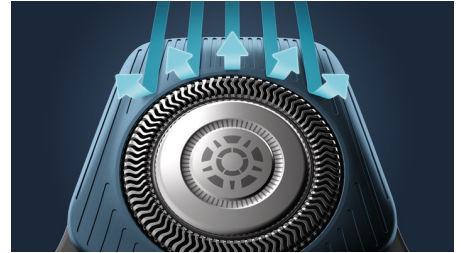

Датчик адаптації потужності

Розумний датчик волосся на обличчі зчитує інформацію про густоту волосся 125 разів на секунду. Технологія автоматично адаптує потужність для легкого та легкого гоління.

Гнучкі головки 360-D

Повністю гнучкі головки повертаються на 360° для повторення контурів обличчя. Насолоджуйтеся оптимальним контактом зі шкірою для ретельного та комфортного гоління.

Точні головки, які спрямовують волосся

Нову форму бритвених головок розроблено для точності. Поверхню вдосконалено каналами, які спрямовують волосся і створені для переміщення волосся в ефективне положення для зрізування.

Quick Clean Pod без кабелів