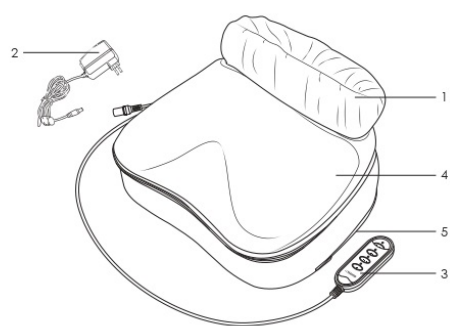

Схема

01-

1. Знімний чохол – муфта для ніг, який можна мити
2. Адаптер
3. Контролер
4. Чохол зі штучної шкіри (можна знімати, щоб використовувати виріб як масажер для снігін)
5. Нижня частина (підставка) з захистом проти ковзання

Важливі інструкції з техніки безпеки

Запитання та відповіді

Проблема	Причина	Рішення
Відчувається незвичний запах	Товар надійшов до клієнта безпосередньо відразу ж після виходу з заводу. Запах пластику може залишатися після тривалого перебування в упаковці.	Поставте виріб у добре провітрюване місце без упаковки і залиште на декілька днів, щоб усунути неприємний запах.
Виріб працює шумно.	Під час роботи з функцією вібрації виріб створюватиме шум.	Шум можна дещо зменшити, якщо розмістити виріб на рівній поверхні.
Пристрій автоматично вимикається через 15 хвилин постійного використання	Пристрій автоматично вимикається через 15 хвилин постійного використання	Натисніть кнопку "ON/OFF" (Увімкнення/Вимкнення), щоб перезапустити виріб.

-02-

Інструкції з експлуатації виробу

За допомогою цього пристрою можна виконувати наступні види масажу: масаж розминання, масаж з підігрівом та масаж з вібрацією. Після підключення до джерела живлення виріб перейде в режим очікування. Нижче наведено інструкції щодо кнопок:

1. Кнопка "ON/OFF" (Увімкнення/Вимкнення)

2. Кнопка «Модель Режим (2 напрямки масажу / автоматична зміна напрямку не є обов'язковою)»

- 03 -

3. Кнопка «Vibration» Вібрація

Якщо виріб працює без функції вібрації, натисніть цю кнопку, щоб активувати функцію вібрації з увімкненням відповідним індикатором; Якщо функція вібрації увімкнена, натисніть цю кнопку, щоб вимкнути функцію вібрації і індикатор вимкнеться.

4. Кнопка «Heat» Підігрів

-04-

Гарантія та підтримка клієнтів

Якщо вам потрібна допомога щодо питань стосовно виробу, післяпродажного обслуговування або інших відповідних питань, будь ласка, зв'яжіться з нами електронною поштою або за адресою, яка вказана нижче:

Вебсайт: www.naipocare.com
Електронна пошта: support@naipocare.com
Адреса: Будинок торгівлі електронними приладами міста Хуанан, P07 Кімната 120, район Лонган, Шеньчжень, Китай.

-05-