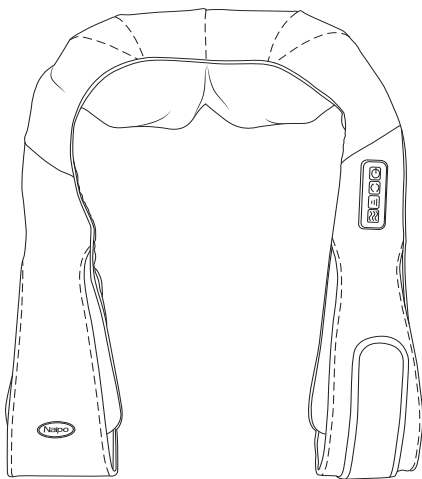

Naipo

Посібник користувача

**Обертвий 3D масажер шиацу з
перезаряджаємою акумуляторною
батареєю**

Модель MGS-321

Будь ласка, повністю зарядіть його перед першим використанням, оскільки акумулятор може не мати достатньо заряду після тривалого зберігання.