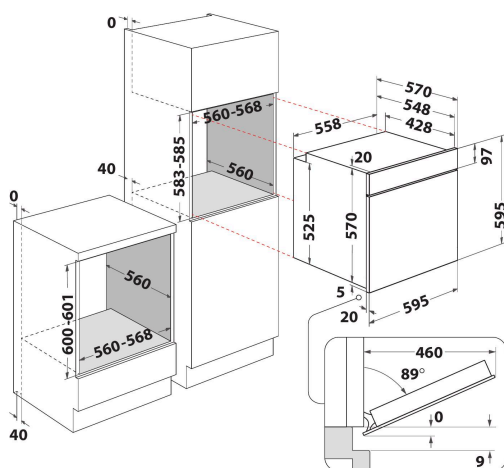

OMSR58CU1SB

12NC: 859991660270

Штрих-код (EAN) код: 8003437939563

Whirlpool

SENSING THE DIFFERENCE

- Каталітична система очищення
- Клас енергоефективності A+
- Об'єм камери 71 л
- Cook3
- Програма приготування: Примусова вентиляція+вентилятор
- Гриль
- Емаль простого очищення
- Функція Турбо-гриль
- Великі порції
- Функція Хліб/Піца
- Примусова вентиляція ЕКО
- Дотягувач Soft Closing
- Підйом тіста
- Спеціальні функції
- Відкидний гриль для простоти очищення
- Програма приготування: Конвекція

Вбудована електрична духовка шафа Whirlpool: чорний колір - OMSR58CU1SB

Характеристики вбудованої духової шафи Whirlpool: технології, які дозволяють заощаджувати електроенергію. Інноваційна функція Cook3 дозволить Вам одночасно готувати до трьох різних страв. Ви можете бути певними, що запахи не змішаються. Дизайн дверцят з дотягувачем Soft-Close зробить використання ще приємнішим.

Multifunction 8

Численні методи приготування їжі. Функція Multifunction 8 пропонує гнучкі можливі варіанти приготування для забезпечення ідеальних результатів, за будь-яким рецептом.

Cook3

Без змішування запахів. З інноваційною функцією Cook3 можна приготувати до трьох страв одночасно без змішування ароматів.

Пара+

Готувати їжу здоровим способом стало ще простіше: отримайте смачніші, хрусткіші та соковитіші результати завдяки функції Пари. Ідеально підходить для різних видів страв, від хліба до риби.

Примусова вентиляція

Збережіть смак. Завдяки технології примусової вентиляції та новій системі конвекції розігріте повітря рівномірно циркулює у духовій шафі, забезпечує соковиті та смачні страви.

Auto

Автоматична програма для випікання хліба Auto Bread

Випікайте найрізноманітніші види хліба без жодних зусиль. Оберіть потрібну функцію поворотом ручки, а час і температура встановляться автоматично. Духовка вимкнеться через 1 годину.

Каталітичне очищення

Спеціальні самоочисні панелі. Каталітичні панелі в духовій шафі вбирають в себе залишки жиру та забруднення, після чого видаляючи їх під час приготування.

Стандартний об'єм

Ця духовка Whirlpool має стандартним об'єм.

Клас енергоефективності

Надзвичайна економія ресурсів. Духові шафи з класом енергоефективності A/A+ пропонують високий рівень заощадження, гарантуючи низьке електроспоживання та економію Ваших коштів.