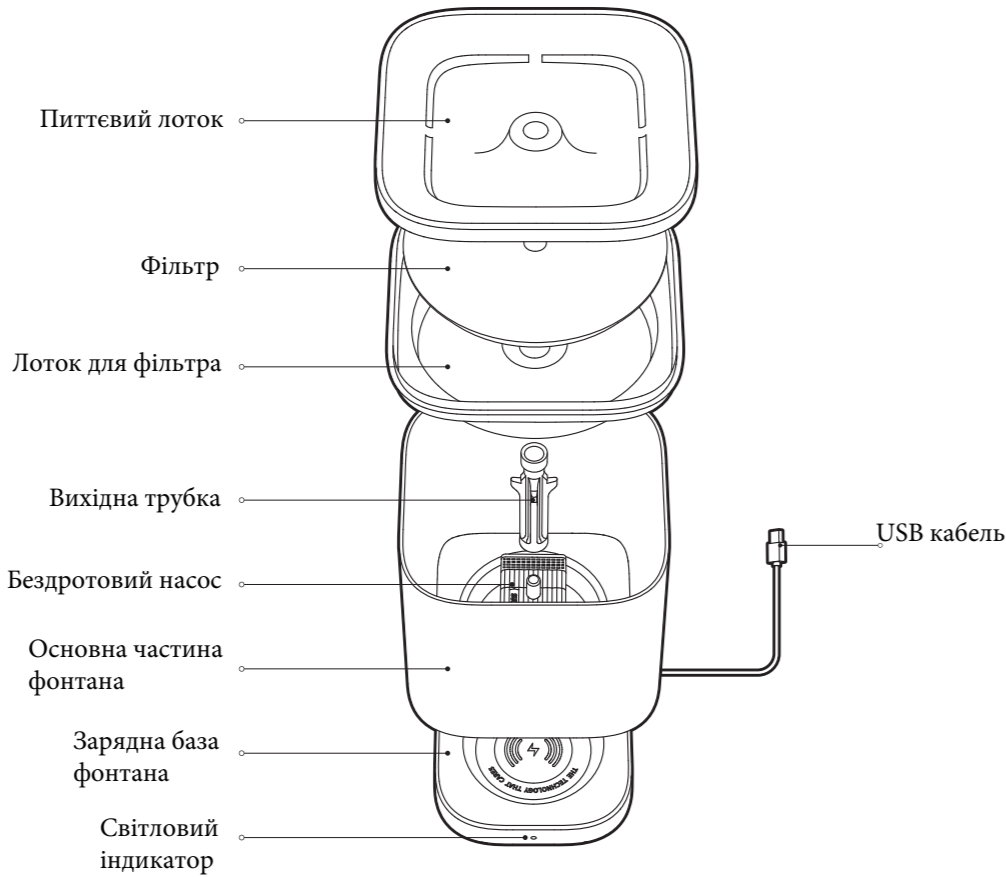

PETKIT

Фонтан для напування тварин PETKIT EVERSWEET SOLO SE (Pet Drinking Fountain)

Бездротовий насос

Інструкція з експлуатації

Перед використанням уважно ознайомтесь з даною інструкцією та зберігайте її неподалік для наступних звертань

01 ОПИС ВИРОБУ

Примітка: В зв'язку з постійним покращенням пристрою виробник залишає за собою право вносити зміни в його конструкцію. Пристрій може незначно відрізнятися від зображення в даному керівництві.

02 ДОГЛЯД ЗА ПРИСТРОЄМ

Відскануйте QR-код та перегляньте відеоінструкцію зі збирання та очищення пристрою

03 СВІТЛОВІ ІНДИКАТОРИ

- **Режим роботи**
  Відсутність світла: безперервний потік води. (Після підключення пристрою до джерела живлення зелене світло індикатора блимне 3 рази, та почнеться подача води за замовчуванням).
- **Індикатор рівня води**
  Блимає синє світло: нестача рівня води, пристрій в режимі очікування. Пристрій продовжить працювати в нормальному режимі після наповнення водою.
- **Збій живлення пристрою**
  Змінє миготіння синього та зеленого світла: збій електроживлення. Підключіть USB-кабель, для того щоб перезавантажити пристрій або зверніться в службу підтримки.

04 ТЕХНІЧНІ ХАРАКТЕРИСТИКИ

Найменування	Eversweet SOLO SE (Wireless Pump) Smart Pet Drinking Fountain
Модель	P4103S
Габарити	160x160x154 мм
Призначення	Для котів і собак дрібних порід
Матеріали	ABS-пластик, силікагель
Загальна вага пристрою	~0.75 кг (без адаптера)
Номинальна напруга	5 В ± 1 А
Номинальна потужність	2 Вт
Ємність пристрою (об'єм)	1.8 л

05 ЗВЕРТАННЯ ДО ПОКУПЦІВ

- *Дякуємо за покупку питтєвого фонтану PETKIT Eversweet Solo SE.
- *Компанія PETKIT прагне покращити життя як вихованців, так і їх власників за допомогою новітніх технологій.
- *Перед використанням уважно ознайомтесь з даною інструкцією. Встановлення та використання пристрою має на увазі, що покупець уважно ознайомився та згоден з правилами техніки безпеки даного керівництва.
- *Компанія PETKIT не несе ніякої юридичної відповідальності перед покупцем або іншою юридичною особою за будь-які збитки, що виникли внаслідок неправильної експлуатації пристрою.
- *Зверніть увагу, що всі зображення в даному керівництві носять ознайомлювальний характер та можуть незначно відрізнятися від товару в реальності.
- *Компанія PETKIT лишає за собою право вносити зміни в це керівництво.

06 ТЕХНІКА БЕЗПЕКИ

*Недотримання вимог безпеки, описаних у цьому посібнику, може призвести до поломки пристрою або травмування.