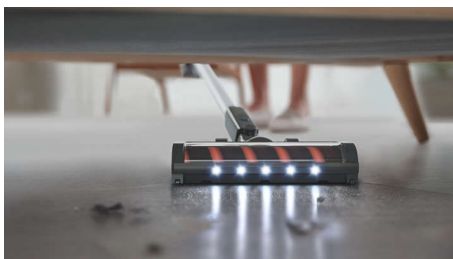

Высокоточная уборка

- LED-насадка помогает замечать скрытую пыль и направлять пылесос.
- Высокоточная насадка скользит на расстоянии до 1 мм от стены.

Простота использования

- Съемный аккумулятор 25,2 В для длительной уборки.
- Превращается в ручной пылесос для уборки разных поверхностей.

Насадка с LED-подсветкой

С нашей LED-насадкой каждое движение пылесоса будет эффективным — эта насадка подсвечивает пыль, освещая пол под нужным углом, чтобы вы знали, где именно стоит убраться.

Длительное время работы от аккумулятора