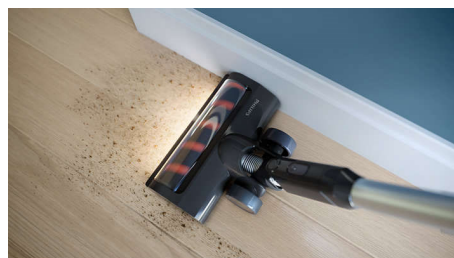

Высокоточная насадка

Собирайте пыль и грязь даже в труднодоступных местах с нашей высокоточной насадкой. Она предназначена для сбора пыли и грязи прямо возле стен и плинтусов.