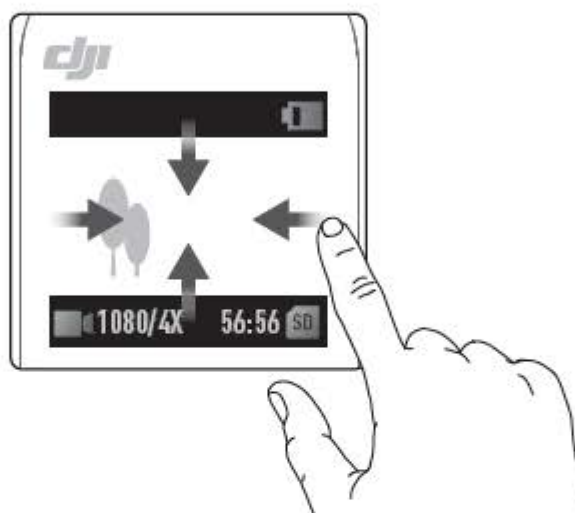

dji РОCKET 2

Стислий посібник

v1.2

1

2

3

Встановлення карти пам'яті microSD (не входить до комплекту)

4