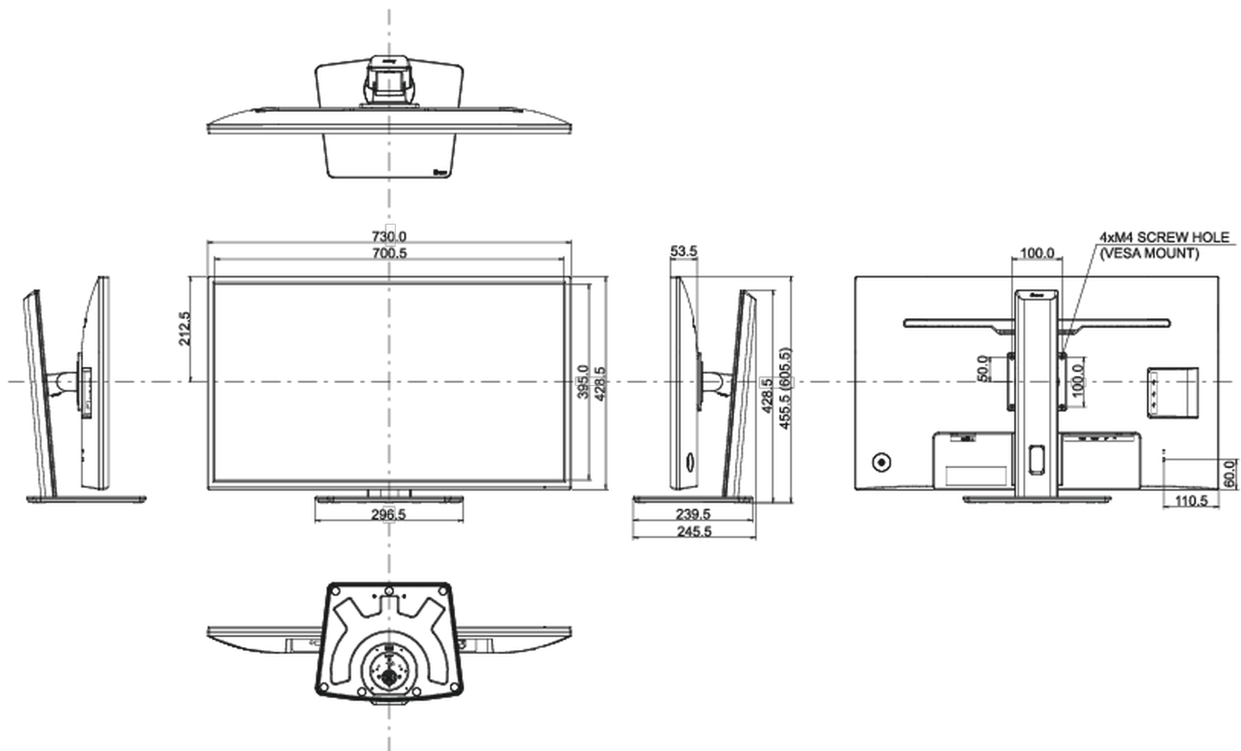

## 08 РАЗМЕР / ВЕС

Размер продукта Ш x В x Г	730 x 455.5 (605.5) x 239.5мм
Вес (без упаковки)	8.8кг
EAN код	4948570121335

Все товарные знаки и торговые марки являются собственностью их владельцев и они защищены. Ошибки и изменения допускаются. Спецификации могут быть изменены без уведомления. Все LCD мониторы соответствуют стандарту ISO-9241-307:2008 по политике битых пикселей.