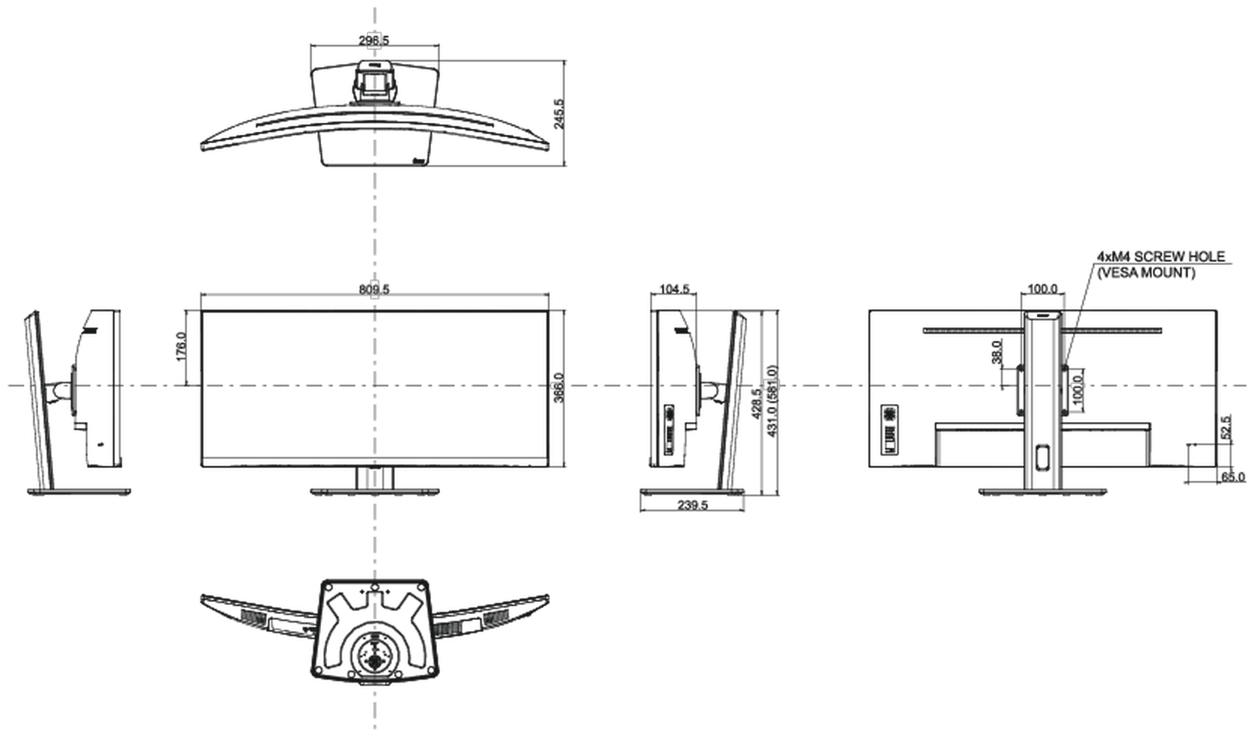

04 МЕХАНИЧЕСКИЕ ХАРАКТЕРИСТИКИ

Эргономика	высота, наклон
------------	----------------

Настройка высоты (HAS)	150мм
Угол наклона экрана	23° вверх; 5° вниз
Крепление VESA	100 x 100mm
Крепления для кабелей	да

05 6.АКСЕССУАРЫ

Кабели	Питание, USB, HDMI, DP, USB-C
Прочее	Краткое руководство по началу работы, Руководство по безопасности

06 POWER-MANAGEMENT

Блок питания	внутренний
Питание	АС 100 - 240V, 50/60Гц
Потребляемая мощность	56W стандарт, 0.5W ожидание, 0.5W отключено

07 СТАНДАРТЫ

Сертификаты	CE, TÜV-Bauart, EAC, VCCI-B, PSE, RoHS support, ErP, WEEE, REACH, UKCA
REACH SVHC	свинца, превышает 0.1%

08 РАЗМЕР / ВЕС

Размер продукта Ш x В x Г	809.5 x 431 (581) x 245.5мм
Размер коробки Ш x В x Г	900 x 480 x 236мм
Вес (без упаковки)	9.4кг
Вес (с упаковкой)	12.4кг
EAN код	4948570121410