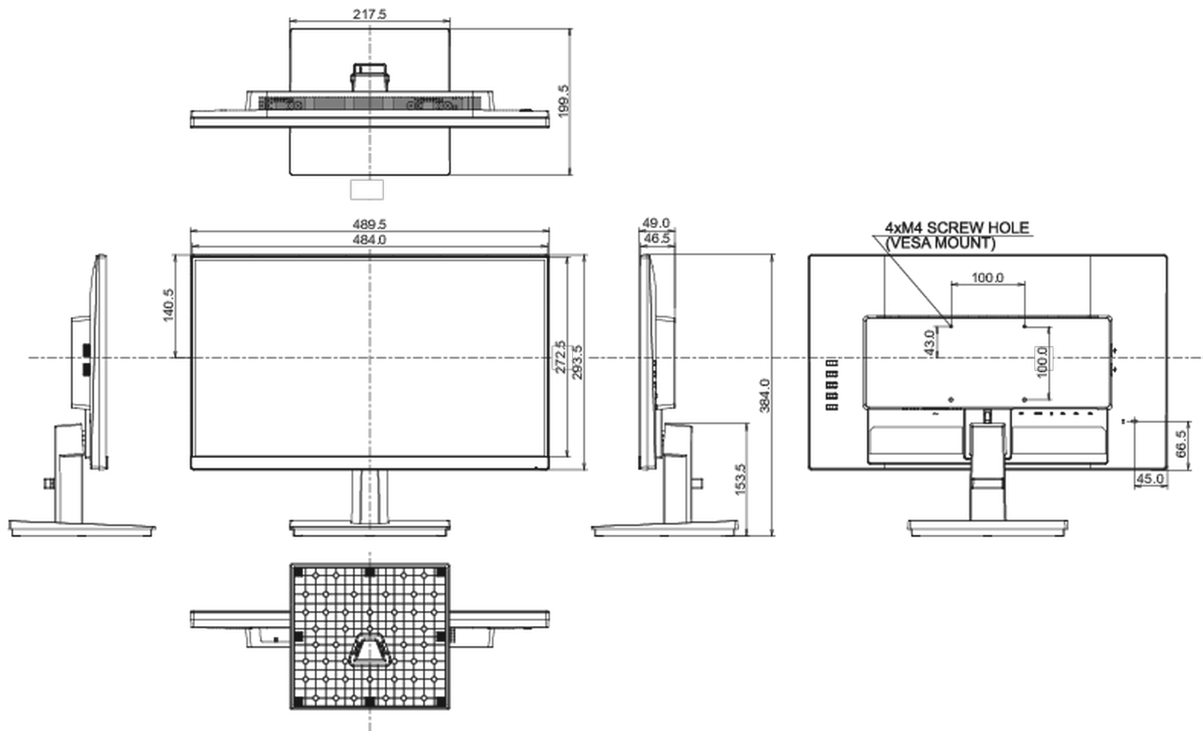

Кабели

Питание, USB, HDMI

Прочее

Краткое руководство по началу работы, Руководство по безопасности

06 POWER-MANAGEMENT

Блок питания

внутренний

Питание

AC 100 - 240V, 50/60Гц

Потребляемая мощность

14W стандарт, 0.5W ожидание, 0.3W отключено

07 СТАНДАРТЫ

Сертификаты

TCO Certified, CE, TÜV-Bauart, EAC, VCCI-B, PSE, RoHS support, ErP, WEEE, REACH, UKCA

Класс энергоэффективности

E

REACH SVHC

свинца, превышает 0.1%

08 РАЗМЕР / BEC

Размер продукта Ш x В x Г

489.5 x 384 x 199.5мм

Размер коробки Ш x В x Г

581 x 420 x 131мм

Вес (без упаковки)

3.0кг

Вес (с упаковкой)

4.5кг

EAN код

4948570122561

Все товарные знаки и торговые марки являются собственностью их владельцев и они защищены. Ошибки и изменения допускаются. Спецификации могут быть изменены без уведомления. Все LCD мониторы соответствуют стандарту ISO-9241-307:2008 по политике битых пикселей.