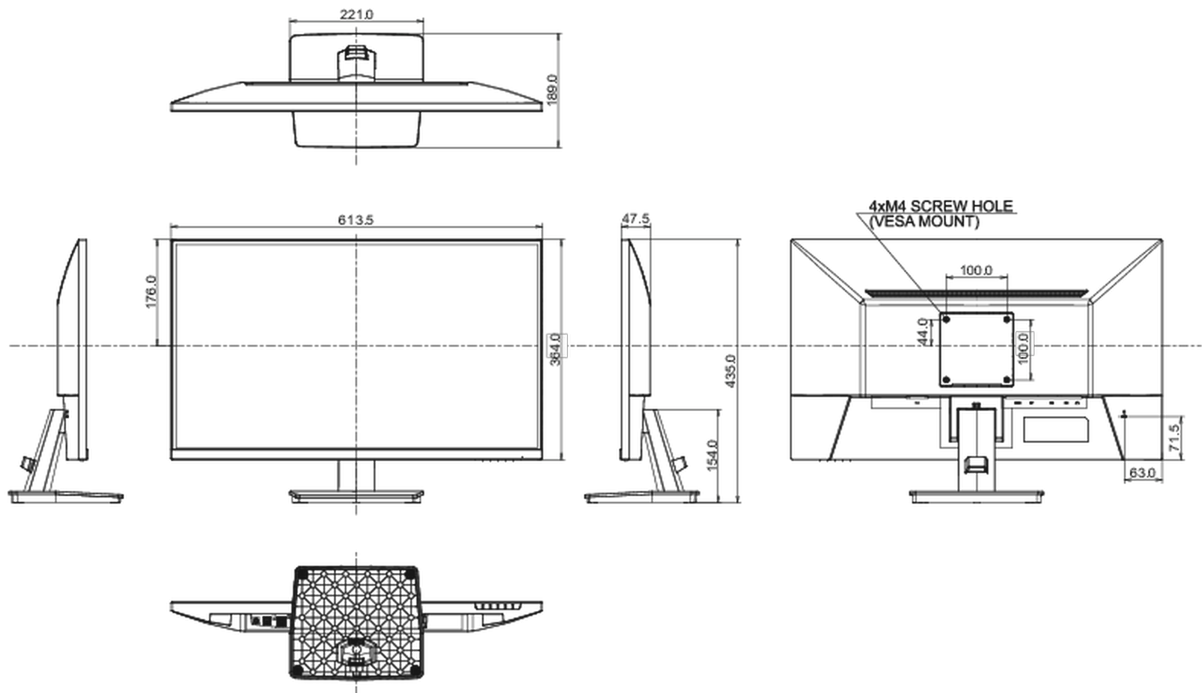

Кабели

Питание, USB, HDMI, DP

Прочее

Краткое руководство по началу работы, Руководство по безопасности

06 POWER-MANAGEMENT

Блок питания

внутренний

Потребляемая мощность

22W стандарт, 0.5W ожидание, 0.3W отключено

07 СТАНДАРТЫ

Сертификаты

TCO Certified, CE, TÜV-Bauart, EAC, VCCI-B, PSE, RoHS support, ErP, WEEE, REACH, UKCA

REACH SVHC

свинца, превышает 0.1%

08 РАЗМЕР / ВЕС

Размер продукта Ш x В x Г

613.5 x 435 x 189мм

Размер коробки Ш x В x Г

688 x 465 x 125мм

Вес (без упаковки)

4.2кг

Вес (с упаковкой)

5.7кг

EAN код

4948570123070

Все товарные знаки и торговые марки являются собственностью их владельцев и они защищены. Ошибки и изменения допускаются. Спецификации могут быть изменены без уведомления. Все LCD мониторы соответствуют стандарту ISO-9241-307:2008 по политике битых пикселей.