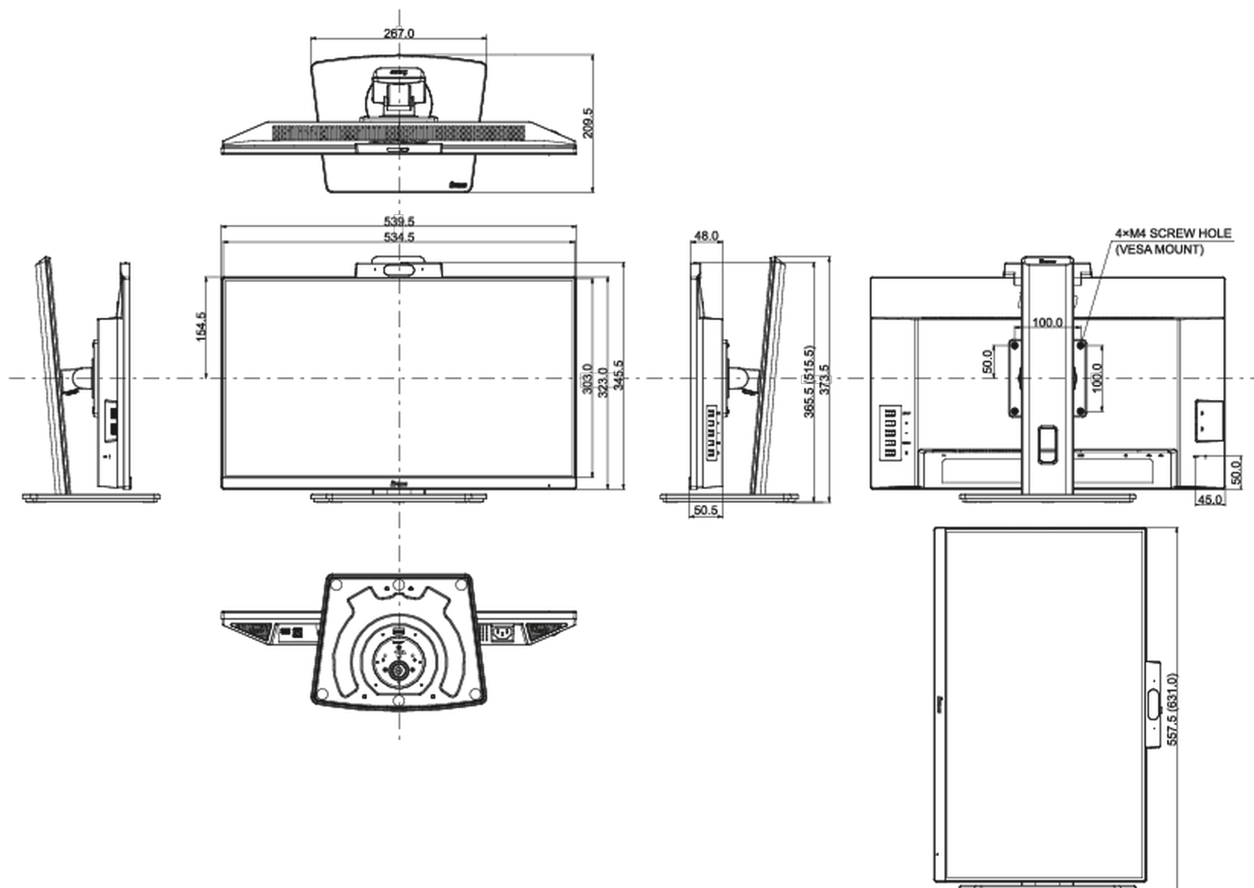

Дизайн	без полей по 3-м сторонам
Диагональ	23.8", 60.5см
Панель	IPS LED, матовый
Разрешение	1920 x 1080 @100Гц (2.1 megapixel Full HD)
Соотношение сторон	16:9
Яркость	250 cd/m ²
Контрастность	1300:1
Расширенная контрастность	80M:1
Время отклика (GTG)	4мс
Видимая область	горизонталь/вертикаль: 178°/178°, право/лево: 89°/89°, вверх/вниз: 89°/89°
Поддержка цвета	16.7mIn (sRGB: 99%; NTSC: 72%)
Частота горизонтальной развертки	30 - 115кГц
Видимая область Ш x В	527 x 296.5мм, 20.7 x 11.7"
Размер пикселя	0.275мм
Colour	матовый, чернить

04 МЕХАНИЧЕСКИЕ ХАРАКТЕРИСТИКИ

Эргономика	высота, вращение подставки, наклон, pivot (вращение в обе стороны)
Настройка высоты (HAS)	150мм
Вращение экрана (PIVOT)	90°
Вращение подставки (Swivel)	90°; 45° лево; 45° право
Угол наклона экрана	23° вверх; 5° вниз

Крепление VESA	100 x 100mm
Креплени для кабелей	да

05 6.АКСЕССУАРЫ

Кабели	Питание, USB, HDMI
Прочее	Краткое руководство по началу работы, Руководство по безопасности

06 POWER-MANAGEMENT

Блок питания	внутренний
Питание	AC 100 - 240V, 50/60Гц
Потребляемая мощность	14W default, 0.5W ожидание, 0.3W отключено

07 СТАНДАРТЫ

Сертификаты	TCO Certified, CE, TÜV-Bauart, EAC, VCCI-B, PSE, RoHS support, ErP, WEEE, REACH, UKCA
REACH SVHC	свинца, превышает 0.1%

08 РАЗМЕР / ВЕС

Размер продукта Ш x В x Г	539.5 x 365.5 (515.5) x 209.5мм
Размер коробки Ш x В x Г	610 x 410 x 159мм
Вес (без упаковки)	5кг
Вес (с упаковкой)	6.6кг
EAN код	4948570123186