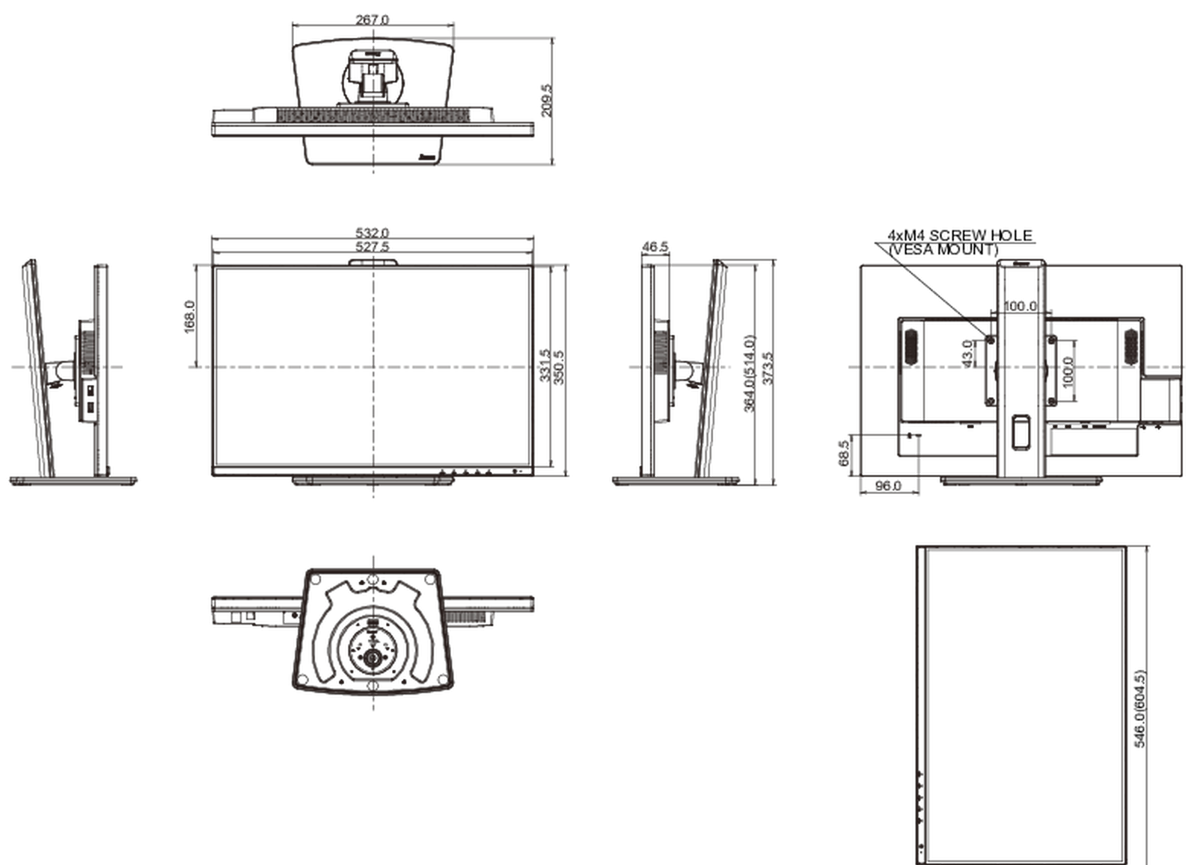

Угол наклона экрана	23° вверх; 5° вниз
Крепление VESA	100 x 100mm
Креплени для кабелей	да

05 6.АКСЕССУАРЫ

Кабели	Питание, USB, DP
Прочее	Краткое руководство по началу работы, Руководство по безопасности

08 РАЗМЕР / ВЕС

Размер продукта Ш x В x Г	532 x 364 (514) x 209.5мм
Размер коробки Ш x В x Г	606 x 413 x 147мм
Вес (без упаковки)	5.8кг
Вес (с упаковкой)	7.5кг
EAN код	4948570121496

Все товарные знаки и торговые марки являются собственностью их владельцев и они защищены. Ошибки и изменения допускаются. Спецификации могут быть изменены без уведомления. Все LCD мониторы соответствуют стандарту ISO-9241-307:2008 по политике битых пикселей.