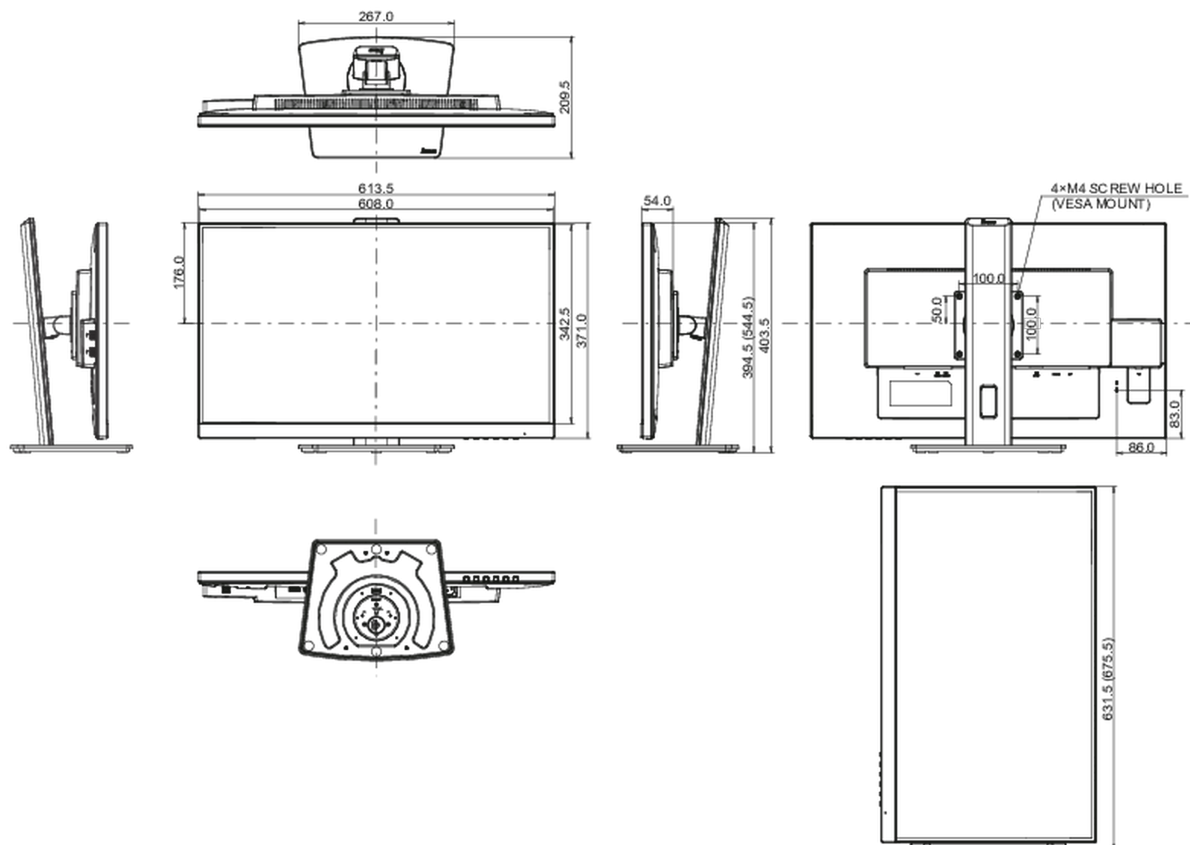

Креплены для кабелей

да

05 6.АКСЕССУАРЫ

Кабели

Питание, USB, HDMI, DP

Прочее

Краткое руководство по началу работы, Руководство по безопасности

06 POWER-MANAGEMENT

Блок питания

внутренний

Питание

AC 100 - 240V, 50/60Гц

Потребляемая мощность

26W стандарт, 0.5W ожидание, 0.3W отключено

07 СТАНДАРТЫ

Сертификаты

TCO Certified, CE, TÜV-GS, EAC, RoHS support, ErP, WEEE, REACH, UKCA

TCO Certified

ProLite XUB2792QSU-W5 H, ProLite XUB2792QSU-W5 J

REACH SVHC

свинца, превышает 0.1%

08 РАЗМЕР / ВЕС

Размер продукта Ш x В x Г

613.5 x 394 (544.5) x 209.5мм

Размер коробки Ш x В x Г

693 x 446 x 170мм

Вес (без упаковки)

6.8кг

Вес (с упаковкой)

8.4кг

EAN код

4948570121687