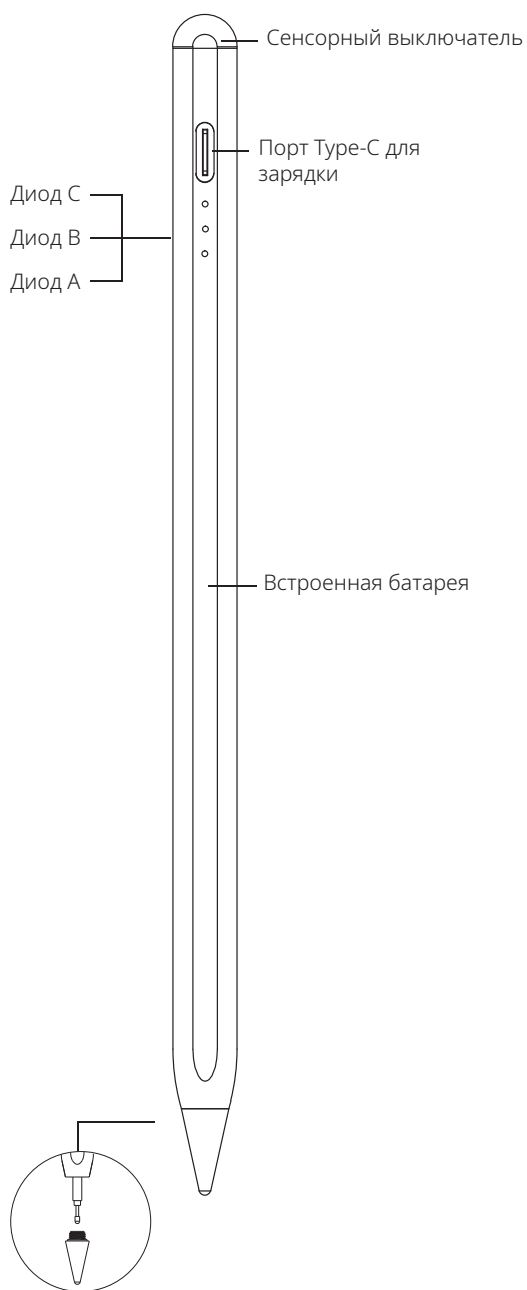

РУКОВОДСТВО ПОЛЬЗОВАТЕЛЯ

Параметры