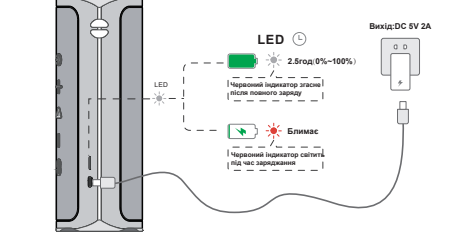

Перемикання між 2 пристроями Bluetooth

Крок 1: Утримати 2с
Крок 2: Утримати 2с

- 4 -

Ripple

HiFuture
MAKES LIFE
MORE VALUABLE