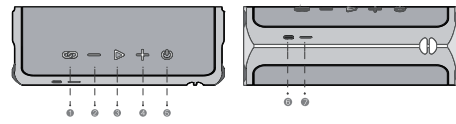

Схема

1. TWS/ ЕКВАЛІЗЕР
2. Гучність/Попередня доріжка
3. Пауза/Відтворення
4. Гучність+/Наступна доріжка
5. Кнопка живлення
6. Порт для зарядки Type-C
7. Індикатор живлення / Bluetooth

- 1 -