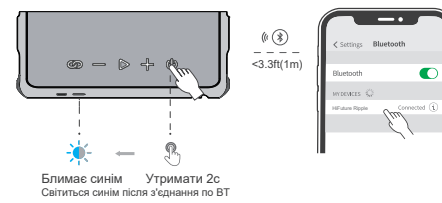

Увімкнення

- 2 -