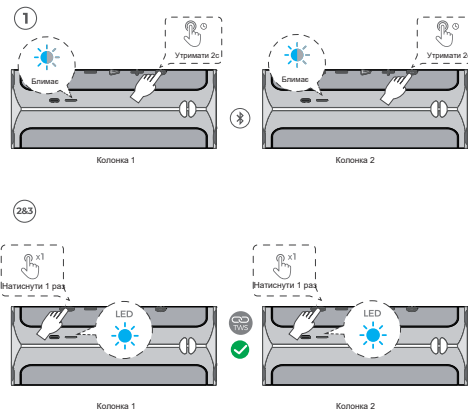

TWS режим(Twin Speakers Mode)

- 5 -

Скидання до заводських налаштувань

Перезавантаження: Коли Ripple увімкнено, натисніть і утримуйте кнопку (5) протягом 7 секунд, пролунає звуковий сигнал, який означає, що пульсацію було успішно скинуто.

- 6 -

Технічні характеристики

Тип:	Портативна BT колонка	BT чіпсет:	AC6966B8
Підсилювач та DSP:	ACM8625	Аудіо декодер:	SBC/CVSD
Вбудований EQ:	Два режими EQ Загальний та посилені баси	Драйвер:	Сабвуфер + Твітер
Версія Bluetooth:	Bluetooth 5.3	Діаметр динаміків:	45*80 мм 36*52 мм
Підтримка профілів:	A2DP1.3/AVRCP1.6/HFP1.7	Опір динаміків:	4ohms (±15%)
Частотні характеристики:	70Hz-20KHz(±6dB)	Потужність динаміків:	1*20W+1*10W
Акумулятор:	Li-ion 4000mAh	Номинальна потужність:	30W
Життєвий цикл батареї:	Лишається 80% ємності після 300 циклів	SPL:	81dB/1m/1W
Час відтворення:	12 годин*	SNR:	>=80dB
Напруга та струм заряду:	DC5V/2A	THD+N:	<=1% (20W/1kHz)
Радіус дії:	10m(відкритий простір)	Час в режимі очікування:	300Days
Габарити(Д*Ш*В):	200*75*82 мм	Час заряджання:	2.5hours
Вологозахист:	IPX7	Зарядний порт:	Type C
Гарантія від виробника:	1 рік	Вага:	550g

- 7 -

Будьте з нами

http://www.hifuturegroup.com/

HiFuture
MAKES LIFE MORE VALUABLE

- 8 -