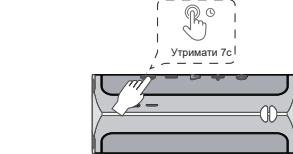

Скидання до заводських налаштувань

Перезавантаження: Коли Ripple увімкнено, натисніть і утримуйте кнопку (5) протягом 7 секунд, пролунає звуковий сигнал, який означає, що пульсацію було успішно скинуто.

- 6 -

Технічні характеристики

Тип:	Портативна BT колонка	BT чіпсет:	AC6966B8
Підсилювач та DSP:	ACM8625	Аудіо декодер:	SBC/CVSD
Вбудований EQ:	Два режими EQ Загальний та посилені баси	Драйвер:	Сабвуфер + Твітер
Версія Bluetooth:	Bluetooth 5.3	Діаметр динаміків:	45*80 мм 36*52 мм
Підтримка профілів:	A2DP1.3/AVRCP1.6/HFP1.7	Опір динаміків:	4ohms (±15%)
Частотні характеристики:	70Hz-20KHz(±6dB)	Потужність динаміків:	1*20W+1*10W
Акумулятор:	Li-ion 4000mAh	Номинальна потужність:	30W
Життєвий цикл батареї:	Лишається 80% ємності після 300 циклів	SPL:	81dB/1m/1W
Час відтворення:	12 годин*	SNR:	>=80dB
Напруга та струм заряду:	DC5V/2A	THD+N:	<=1% (20W/1kHz)
Радіус дії:	10m(відкритий простір)	Час в режимі очікування:	300Days
Габарити(Д*Ш*В):	200*75*82 мм	Час заряджання:	2.5hours
Вологозахист:	IPX7	Зарядний порт:	Type C
Гарантія від виробника:	1 рік	Вага:	550g

- 7 -