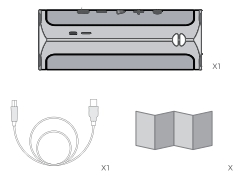

Комплектація