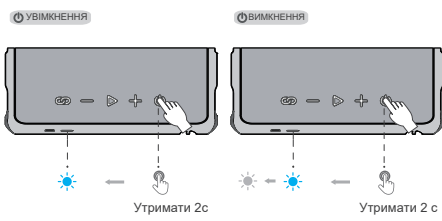

Увімкнення

- 2 -