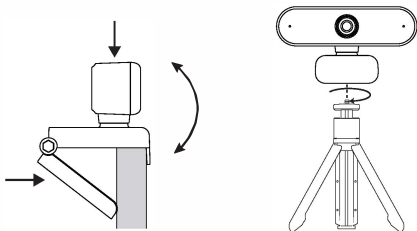

Розумна веб-камера eMeet

Інструкція з експлуатації

Українська

Як встановлювати веб-камеру?

Як користуватись веб-камерою?

Коли веб-камера використовується такими програмами як Zoom, Skype або іншими застосунками для відеодзвінків, буде світитись світлодіодний індикатор, як вказівник про те, що камера увімкнена. Якщо світлодіодний індикатор не світиться, виконайте наступні дії: зайдіть в налаштування програми, натисніть : Settings (Налаштування)- Video (Відео)- Cameras (Камера) та оберіть камеру ЕМЕЕТ .