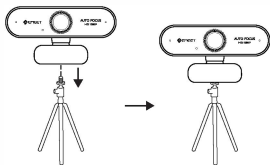

Розумна веб-камера eMeet Nova

Інструкція з експлуатації

1. Підключіться до ПК

2. Налаштуйте веб-камеру

3. Встановіть камеру на штатив

* Штатив продається окремо.

4. Посилання на eMeet (Windows і macOS)

Налаштування
зображення