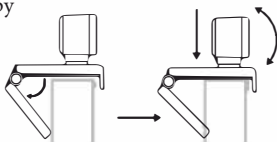

Розумна веб-камера eMeet Nova

Інструкція з експлуатації

1. Підключіться до ПК

2. Налаштуйте веб-камеру

3. Встановіть камеру на штатив

* Штатив продається окремо.

4. Посилання на eMeet (Windows і macOS)

Налаштування
зображення