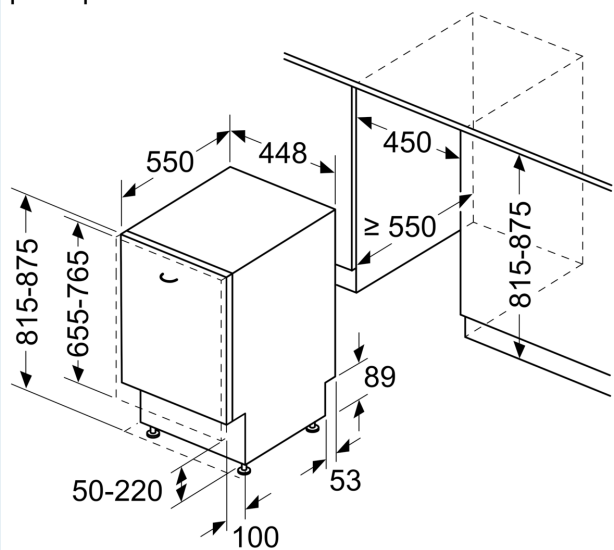

Максимальна кількість наборів посуду: 10
 Споживання води: 9.5 л
 Тип приладу: Вбудований
 Висота знімної робочої поверхні: 0 мм
 Розміри приладу (ВхШхГ): 815 x 448 x 550 мм
 Необхідні розміри ніші для вбудовування (ВхШхГ): 815-875 x 450 x 550 мм
 Глибина з дверцятами, відчиненими на 90°: 1150 мм
 Ніжки з можливістю регулювання за висотою: Так - усі з фронтального боку
 Максимальна висота регулювання ніжок: 60 мм
 Плінтус, що регулюється: Горизонтальний та вертикальний
 Вага Нетто: 34.5 kg
 Загальна вага: 36.2 kg
 Потужність: 2400 Вт
 Струм: 10 А
 Напруга: 220-240 V
 Частота: 50; 60 Hz
 Довжина кабелю електроживлення: 175.0 см
 Тип штекера / електричної вилки: Вилка Gardy із заземленням
 Довжина впускного шланга: 165 см
 Довжина випускного шланга: 205 см
 EAN-код: 4242003929407
 Типи встановлення: Вбудований

КОРОБИ ДЛЯ ПОСУДУ

- Система захисту від протікання води aquaStop
- Система захисту скла glassProtec
- Металева пластина для захисту нижньої поверхні стільниці від пари

ПОКАЗНИКИ СПОЖИВАННЯ

- Розміри приладу (ВхШхГ): 81.5 x 44.8 x 55 см

ТЕХНІЧНА ІНФОРМАЦІЯ

iQ500, Вбудовувана
 посудомийна машина, 45 см,
 Варіошарнір
 SR75EX65MK

розміри в мм

розміри в мм

⏏ розетка
 () параметри при використанні подовжувача