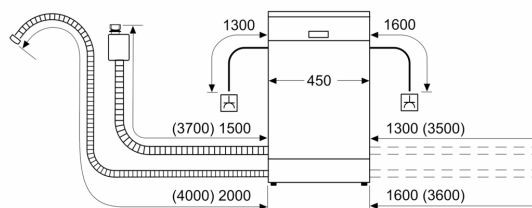

Максимальна кількість наборів посуду: 10
 Споживання води: 9.5 л
 Тип приладу: Вбудований
 Висота знімної робочої поверхні: 0 мм
 Розміри приладу (ВхШхГ): 815 x 448 x 550 мм
 Необхідні розміри ніші для вбудовування (ВхШхГ): 815-875 x 450 x 550 мм
 Глибина з дверцятами, відчиненими на 90°: 1150 мм
 Ніжки з можливістю регулювання за висотою: Так - усі з фронтального боку
 Максимальна висота регулювання ніжок: 60 мм
 Плінтус, що регулюється: Горизонтальний та вертикальний
 Вага Нетто: 34.5 kg
 Загальна вага: 36.2 kg
 Потужність: 2400 Вт
 Струм: 10 А
 Напруга: 220-240 V
 Частота: 50; 60 Hz
 Довжина кабелю електроживлення: 175.0 см
 Тип штекера / електричної вилки: Вилка Gardy із заземленням
 Довжина впускного шланга: 165 см
 Довжина випускного шланга: 205 см
 EAN-код: 4242003929407
 Типи встановлення: Вбудований

КОРОБИ ДЛЯ ПОСУДУ

- Система захисту від протікання води aquaStop
- Система захисту скла glassProtec
- Металева пластина для захисту нижньої поверхні стільниці від пари

ПОКАЗНИКИ СПОЖИВАННЯ

- Розміри приладу (ВхШхГ): 81.5 x 44.8 x 55 см

ТЕХНІЧНА ІНФОРМАЦІЯ

iQ500, Вбудовувана
 посудомийна машина, 45 см,
 Варіошарнір
 SR75EX65MK

розміри в мм

розміри в мм

⏏ розетка
 () параметри при використанні подовжувача