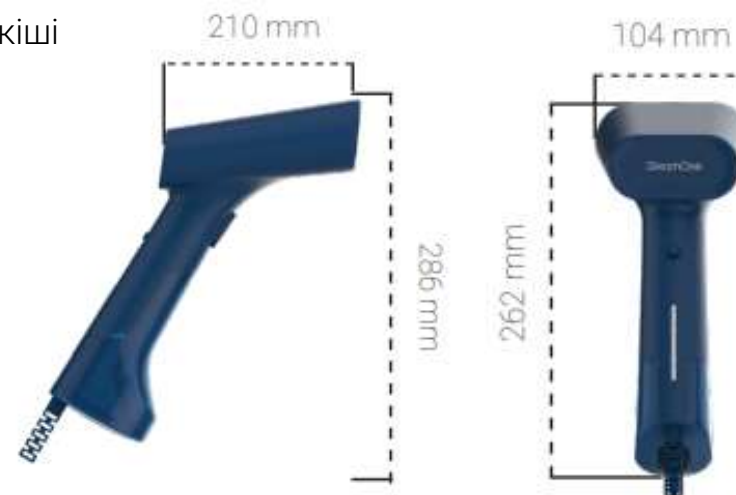

EUDTC70M

**Ефективний&**

**Ультра компактний**

Готовий до відпарювання в будь-який час

- Потужність 1800 Вт з алюмінієвим нагрівачем для більш тривалого терміну служби
- Потужний і постійний потік пари 28 г / хв
- Готовність за 35 секунд
- Пара 98°C для дезінфекції та розгладження одягу без пошкоджень

- Відпарюйте всі види тканин, навіть найтонкіші
- Контроль подачі пари

Сумка для зберігання

Резервуар для води на 75мл

Резервуар для води на 120мл

- Пластина з нержавіючої сталі для захисту від пошкоджень, стійка до подряпин
- Крила навкруг пластини для спрямування пари та полегшення проникнення в тканину
- Міцна пластикова конструкція з ABS

Два резервуари: до 7 хвилин відпарювання

- Знімний резервуар на 75 мл для подорожей
- Знімний резервуар на 120 мл для домашнього використання