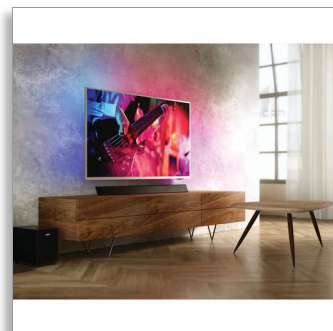

## Philips Саундбар

2.1-канальный, беспроводной  
сабвуфер

Bluetooth®  
HDMI ARC

TAB5305

# Новый уровень звучания телевизора

Слушайте больше. Любите сильнее. Этот саундбар с беспроводным сабвуфером станет для вашего телевизора аудиосистемой нового уровня и обеспечит чистое звучание при насыщенных низких частотах. Bluetooth, аудиовход и оптические входы позволят слушать музыку из любых источников.