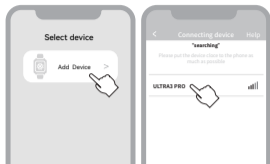

ULTRA3 PRO

ІНСТРУКЦІЯ З ЕКСПЛУАТАЦІЇ

1

Встановлення додатку HiFuture Fit

1. Відскануйте QR-код зліва, щоб завантажити додаток.
2. Встановіть додаток, зареєструйтеся та увійдіть відповідно до підказок інтерфейсу.

*Сумісність: iOS 9.0 і вище \ Android 4.4 і вище

2

Увімкнення

Натисніть і утримуйте кнопку протягом 4 секунд

Вимкнення

Натисніть і утримуйте кнопку протягом 4 секунд, щоб вимкнути живлення

3

Налаштування та створення пари

1. Увімкніть Bluetooth у вашому смартфоні.
2. Відкрийте HiFuture Fit, перейдіть "Пристрій", "Додати пристрій".
3. Знайдіть Bluetooth-пристрій і виберіть "ULTRA3 PRO" для прив'язки.

Головний екран

- Проведіть вниз, щоб увійти до швидкого меню
- Проведіть вгору, щоб увійти до повідомлень
- Проведіть ліворуч, щоб увійти до даних про активність
- Проведіть праворуч, щоб перейти до режиму розділеного екрану