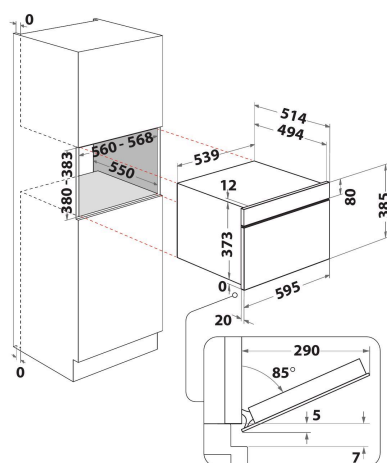

W9 MD260 IXL

12NC: 859991544610

Штрих-код (EAN) код: 8003437396151

Whirlpool

SENSING THE DIFFERENCE

- Технологія 6TH Sense
- 6TH Sense з функцією CRISP та тарілкою CRISP
- Розігрів 6th Sense
- Розморозка 6th Sense
- Функція Crisp
- Об'єм камери 31 л
- Турбо старт: швидкий розігрів їжі
- Турбо розморозка: швидкий розігрів
- Примусова вентиляція
- Функція Пара
- Турбо-гриль
- Функція Пароварки (будовані моделі)
- CrispFry
- Функція Розморозка хлібу
- 1000 мікрохвильова піч (В)
- Діаметр поворотного столу - 32 см.
- Максимальний діаметр посуду: 315 мм

Мікрохвильова піч Whirlpool вбудована: колір нержавіючої сталі - W9 MD260 IXL

Характеристики вбудованої мікрохвильової печі Whirlpool: колір нержавіючої сталі. Збільшений об'єм. Технологія комбінування способів приготування подарує страви, які за смаком та якістю не поступатимуться приготованим у традиційній духовій шафі. Ексклюзивна технологія 6th SENSE автоматично встановлює час, температуру та енергоспоживання протягом всього процесу приготування. Функція Crisp для хрустких запіканок та пирогів.