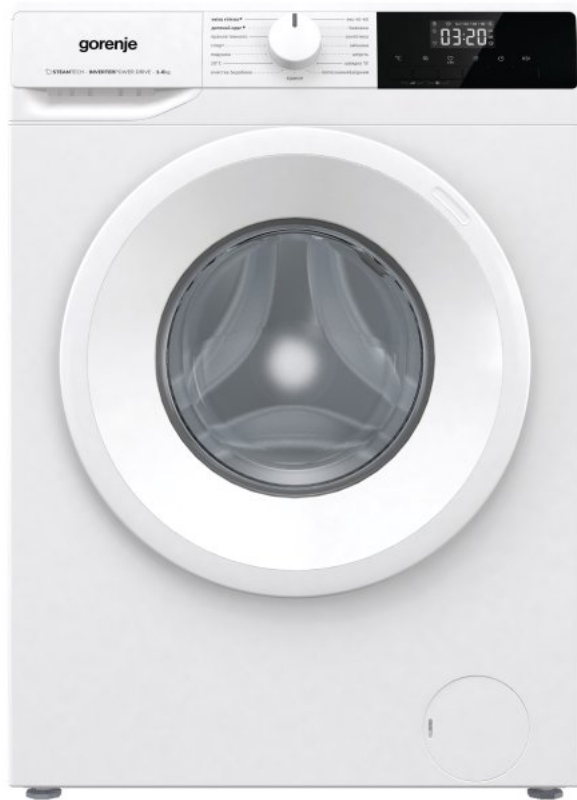

# WNHPI62SCSIRV/UA

**gorenje**  
Life Simplified

## Пральна машина

Двигун Inverter PowerDrive

SterilTub — чиста пральна машина для чистої білизни

Блокування від дітей

SteamTech

Інверторний двигун PowerDrive

QuickWash 15'

StartDelay

SterilTub

Клас енергоспоживання: **A**

Клас віджиму: **B**

Колір: **Білий**

Мотор Inverter PowerDrive

Кількість обертів: **1,200 об./хв.**

Завантаження: **6 кг**

Об'єм барабану: **43 л**