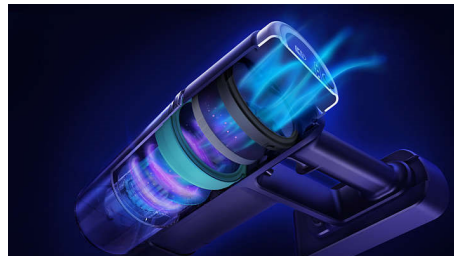

Система 3-ступеневої фільтрації

Дрібний пил і бруд залишаються³ всередині завдяки трьом надтонким фільтрам. Тож після того як ви приберете пил і бруд із підлоги, вони так і залишатимуться в пилососі.