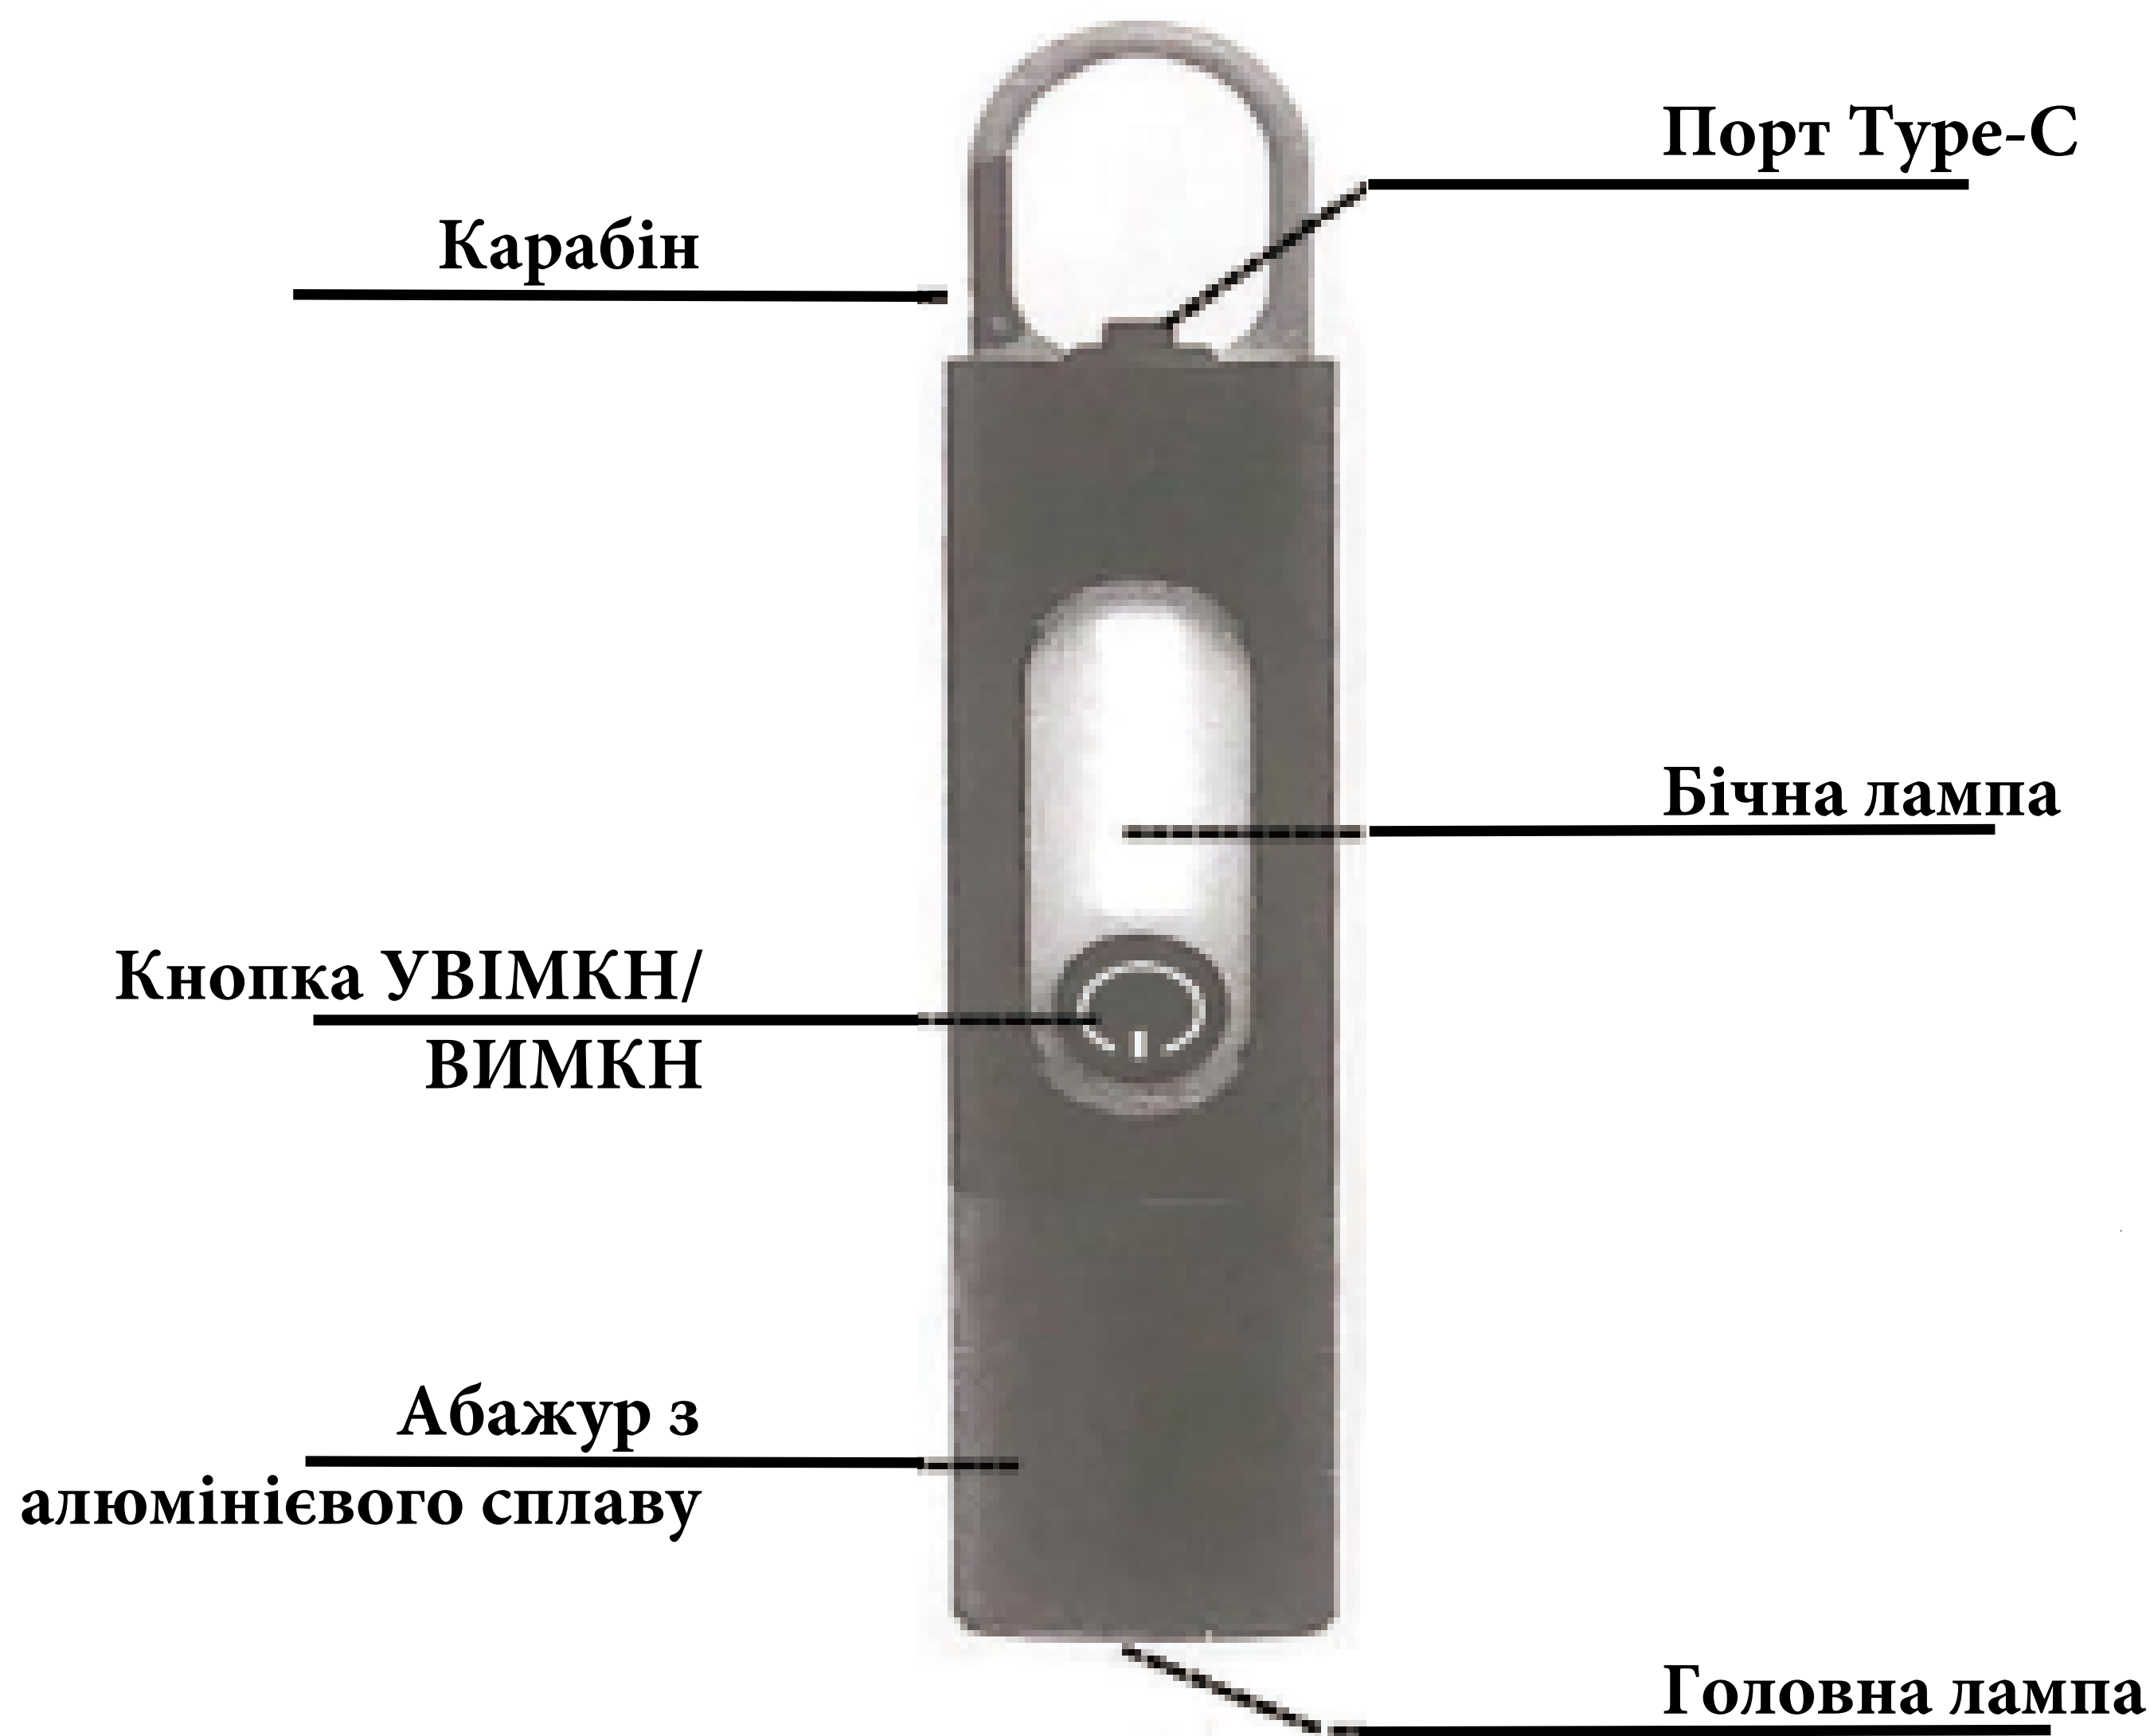

Зовнішній портативний ліхтарик Ruideas (ZIT-836)

Інструкція з експлуатації

Назва: Зовнішній портативний ліхтарик
Outdoor Portable Flashlight

Торговельна марка: Ruideas

Модель: ZIT-836

ПАРАМЕТРИ ПРОДУКЦІЇ:

Матеріал: алюмінієвий сплав + АБС-пластик

Водонепроникність: IPX4 водонепроникний

Розмір: 160×30 мм

ФУНКЦІЯ ЗУМУ:

Абажур з алюмінієвого сплаву, що розтягується, збирає світловий промінь і збільшує відстань освітлення.

УВАГА:

1. НЕ дивіться прямо на світло!