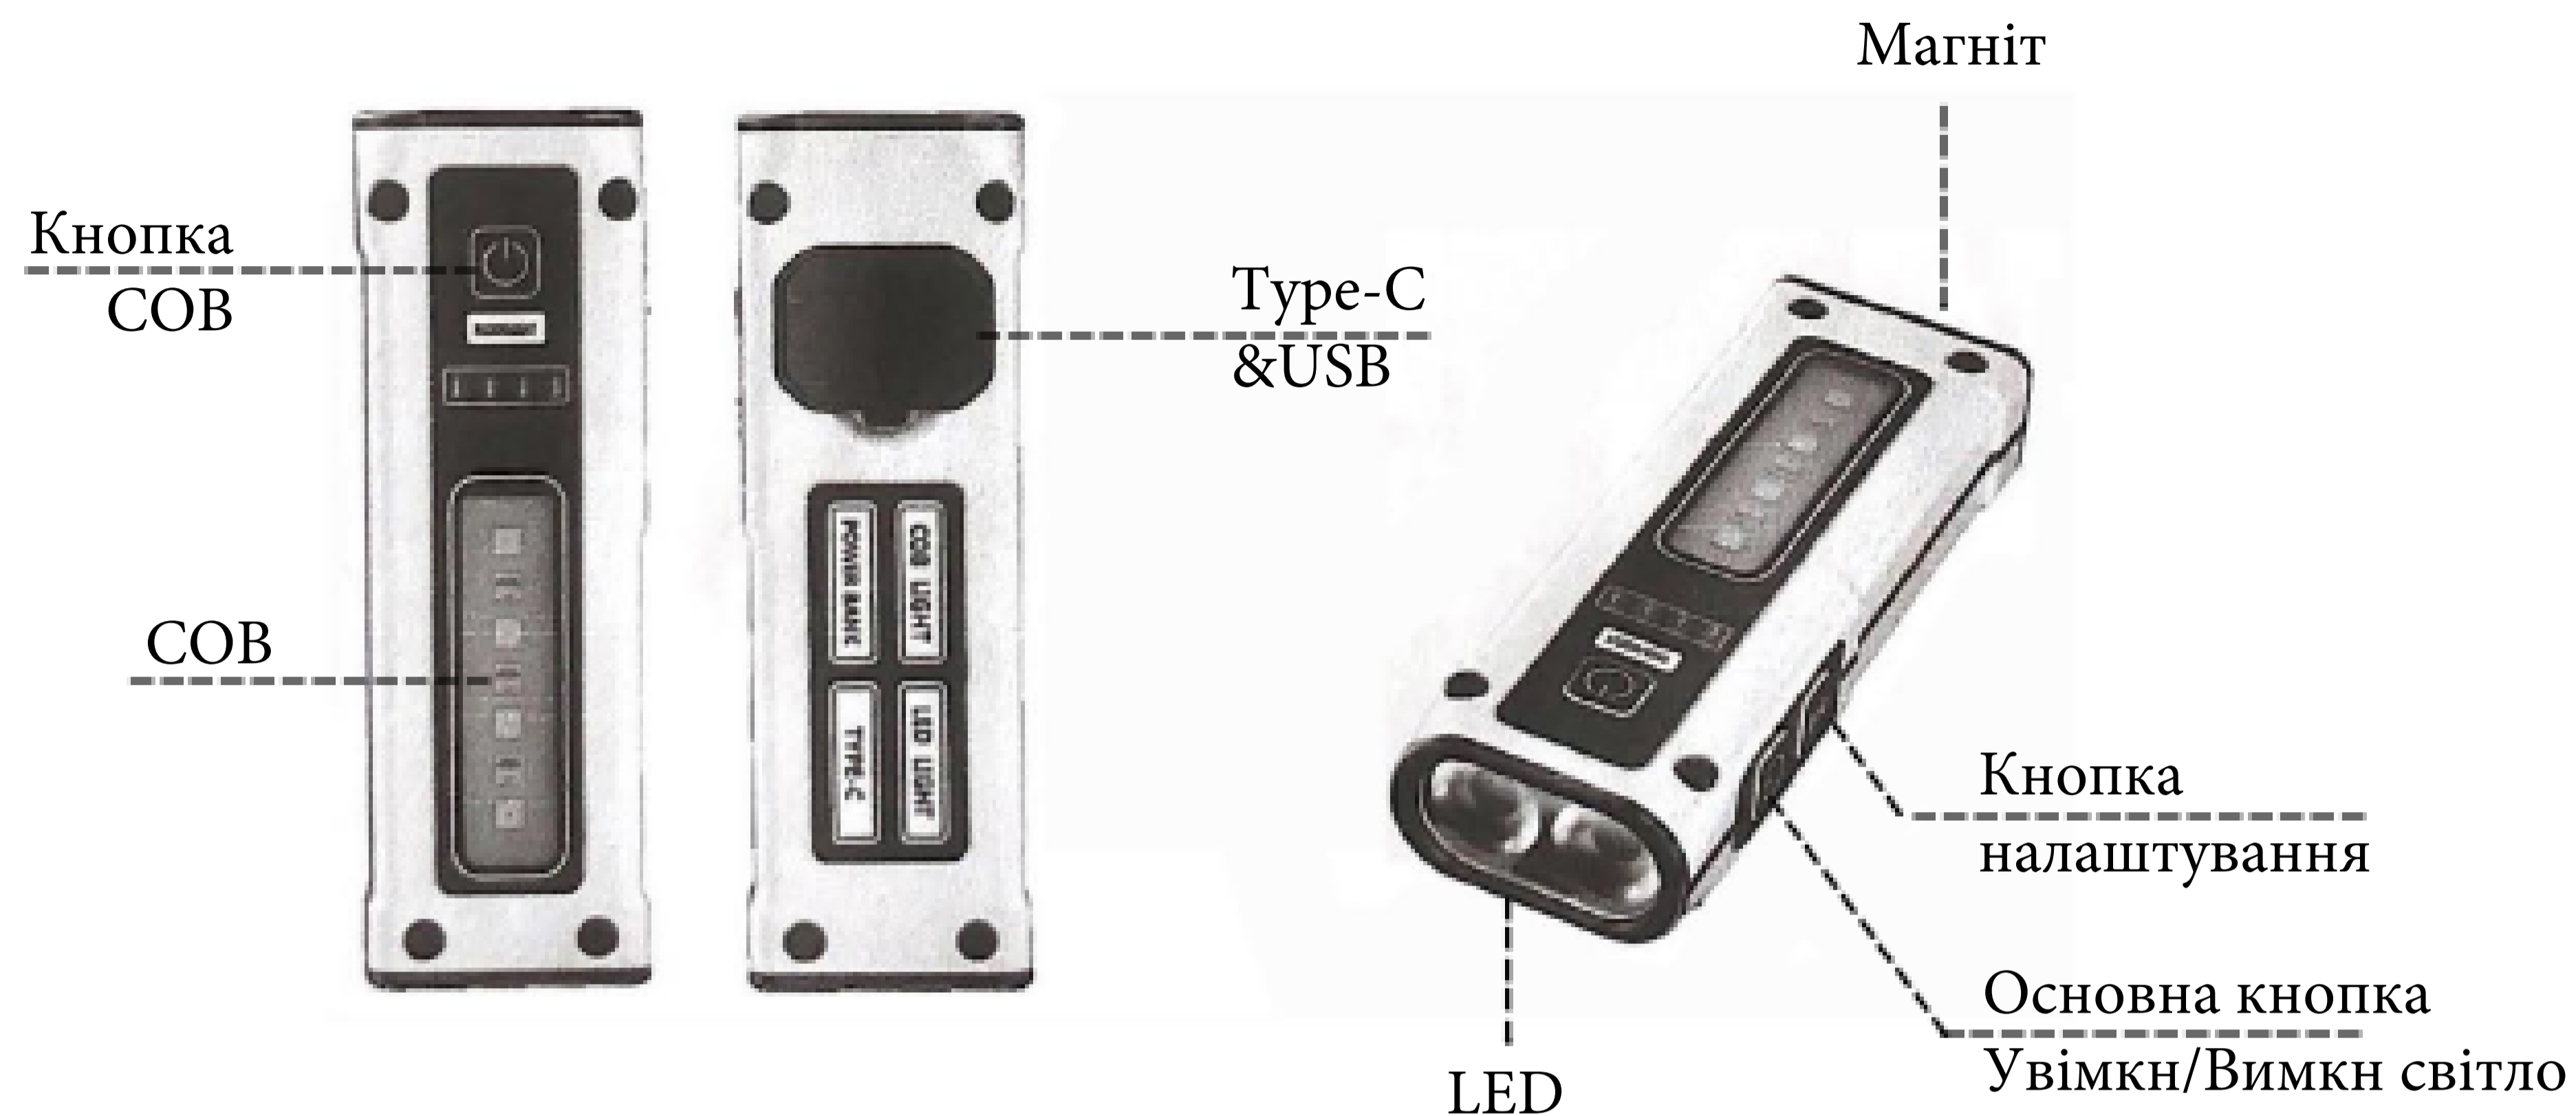

## Інструкція з експлуатації

Назва: Міні портативний ліхтарик  
Mini Portable Flashlight

Торговельна марка: Ruideas  
Модель: ZIT-DXXT-SDRO1